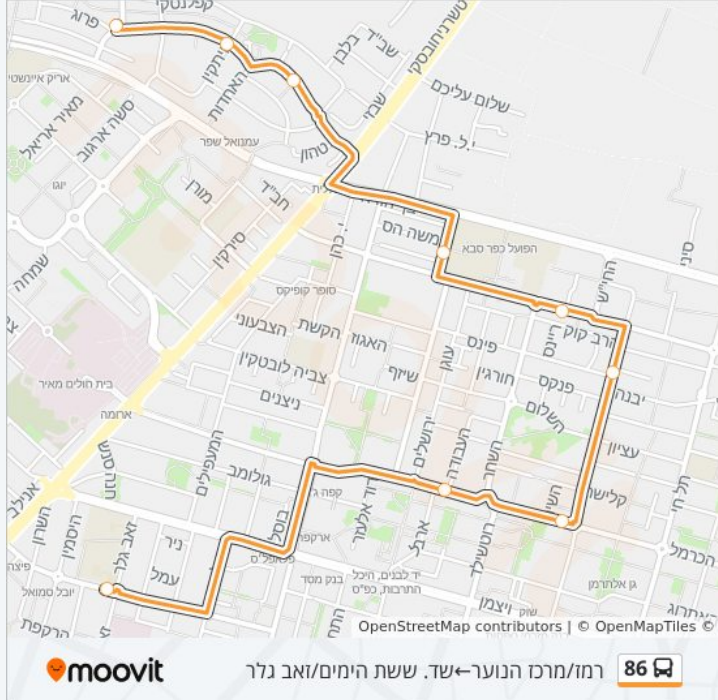

## כיוון: קריית חינוך/אז"ר - בי"ס יגאל אלון/שד' ששת הימים

4 תחנות

[צפייה בלוחות הזמנים של הקו](#)

קריית חינוך/אז"ר

תיכון גלילי/אשר ברש

בית חולים מאיר/טשרניחובסקי

בי"ס יגאל אלון/שד' ששת הימים

### מידע על קו 86

כיוון: רמז/מרכז הנוער-בי"ס יגאל אלון/שד' ששת הימים  
 תחנות: 9  
 משך הנסיעה: 14 דק'  
 התחנות שבהן עובר הקו:

### כיוון: רמז/מרכז הנוער-בי"ס יגאל אלון/שד' ששת הימים

9 תחנות

[צפייה בלוחות הזמנים של הקו](#)

רמז/מרכז הנוער

דוד רמז/ויתקין

דוד רמז/האחוה

תיכון גלילי/אשר ברש

קריית חינוך/אז"ר

בר אילן/נחל הדס

הכרמל/משעול השיר

הכרמל/העבודה

בי"ס יגאל אלון/שד' ששת הימים