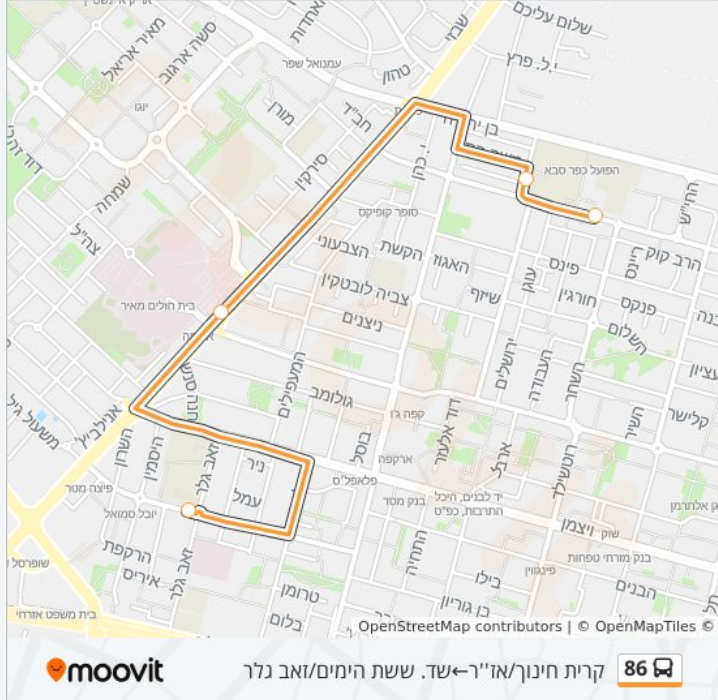

לקו 86 (קריית חינוך/אז"ר - בי"ס יגאל אלון/שד' ששת הימים) יש 2 מסלולים. שעות הפעילות בימי חול הן:  
 (1) קריית חינוך/אז"ר - בי"ס יגאל אלון/שד' ששת הימים: 13:50 - 14:40 (2) רמז/מרכז הנוער - בי"ס יגאל אלון/שד' ששת הימים: 07:45 -  
 אפליקציית Moovit עוזרת למצוא את התחנה הקרובה ביותר של קו 86 וכדי לדעת מתי יגיע קו 86

## כיוון: קריית חינוך/אז"ר - בי"ס יגאל אלון/שד' ששת הימים

4 תחנות

[צפייה בלוחות הזמנים של הקו](#)

קריית חינוך/אז"ר

תיכון גלילי/אשר ברש

בית חולים מאיר/טשרניחובסקי

בי"ס יגאל אלון/שד' ששת הימים

## מידע על קו 86

כיוון: קריית חינוך/אז"ר - בי"ס יגאל אלון/שד' ששת הימים  
 תחנות: 4  
 משך הנסיעה: 9 דק'  
 התחנות שבהן עובר הקו:

קריית חינוך/אז"ר-שד. ששת הימים/זאב גלר

86

### מידע על קו 86

כיוון: רמז/מרכז הנוער-בי"ס יגאל אלון/שד' ששת הימים  
 תחנות: 9  
 משך הנסיעה: 14 דק'  
 התחנות שבהן עובר הקו: