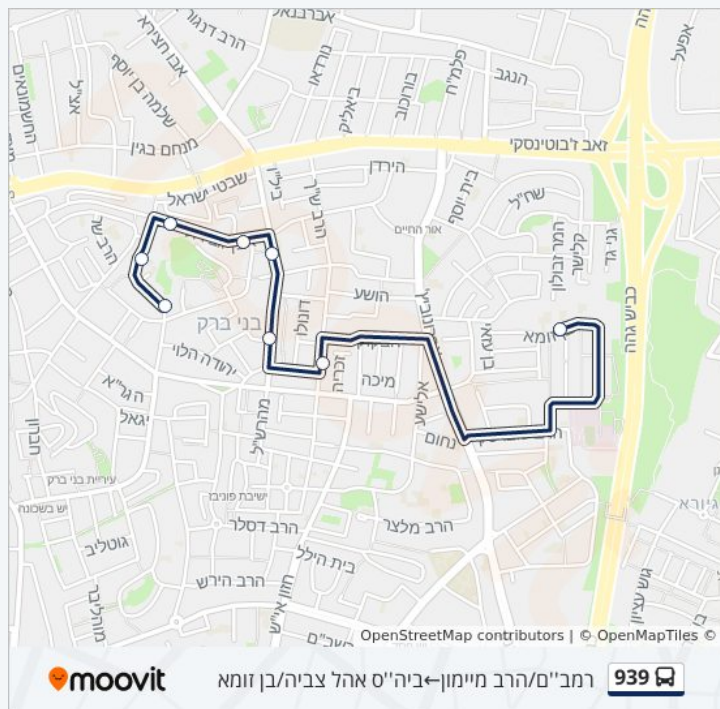

**כיוון: רמב"ם/הרב מיימון ← ביה"ס אהל צביה/בן זומא**

8 תחנות

[צפייה בלוחות הזמנים של הקו](#)

- רמב"ם/הרב מיימון
- ביה"ס בית יעקב/רמב"ם
- אבן גבירול/רמב"ם
- אבן גבירול/הרב מיימון

**לוחות זמנים של קו 939**

לוח זמנים של קו רמב"ם/הרב מיימון ← ביה"ס אהל צביה/בן זומא

ביה"ס אהל צביה/בן זומא

### מידע על קו 939

כיוון: רמב"ם/הרב מיימון—ביה"ס אהל צביה/בן זומא

תחנות: 8

משך הנסיעה: 11 דק'

התחנות שבהן עובר הקו: