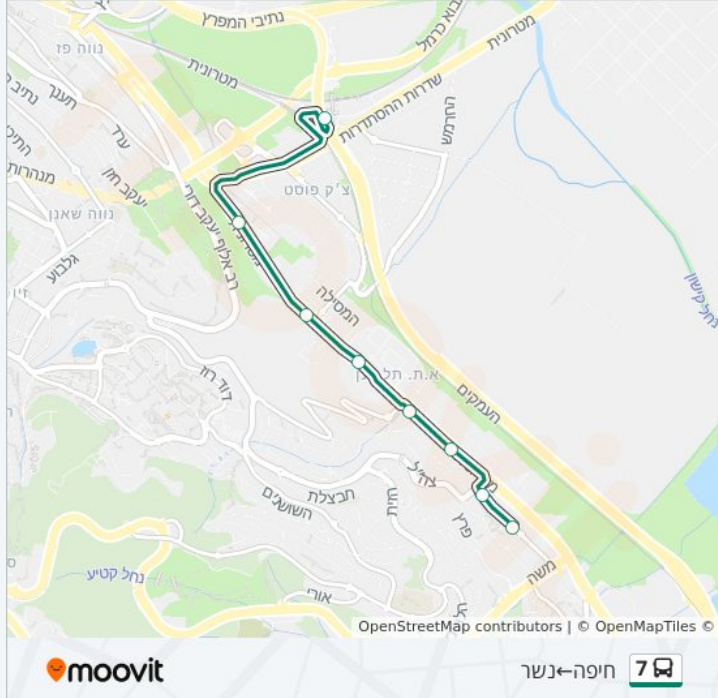

לוח זמנים של קו חיפה←נשר

08:21 - 06:00	ראשון
08:21 - 06:00	שני
16:25 - 06:00	שלישי
16:25 - 06:00	רביעי
16:25 - 06:00	חמישי
15:20 - 06:30	שישי
לא פעיל	שבת

מידע על קו 7
 כיוון: חיפה←נשר
 תחנות: 8
 משך הנסיעה: 12 דק'
 התחנות שבהן עובר הקו:

כיוון: חיפה←נשר

8 תחנות

[צפייה בלוחות הזמנים של הקו](#)

ת. מרכזית המפרץ/רציפים עירוני

ביג שער העיר

פורטק

נשר מרכז קניות

דרך בר יהודה/הביטחון

בר יהודה/ישורון

דרך השלום/פרץ

היכל התרבות/דרך השלום

לוחות זמנים של קו 7

לוח זמנים של קו נשר-חיפה

23:00 - 17:14	ראשון
23:00 - 17:14	שני
23:00 - 14:55	שלישי
23:00 - 14:55	רביעי
23:00 - 14:55	חמישי
15:00 - 13:10	שישי
לא פעיל	שבת

מידע על קו 7
כיוון: נשר-חיפה
תחנות: 8
משך הנסיעה: 9 דק'
התחנות שבהן עובר הקו:

כיוון: נשר-חיפה

8 תחנות

[צפייה בלוחות הזמנים של הקו](#)

דרך השלום/מרכז תל חנן

עמק הכרמל

ספורטק

נשר מרכז קניות