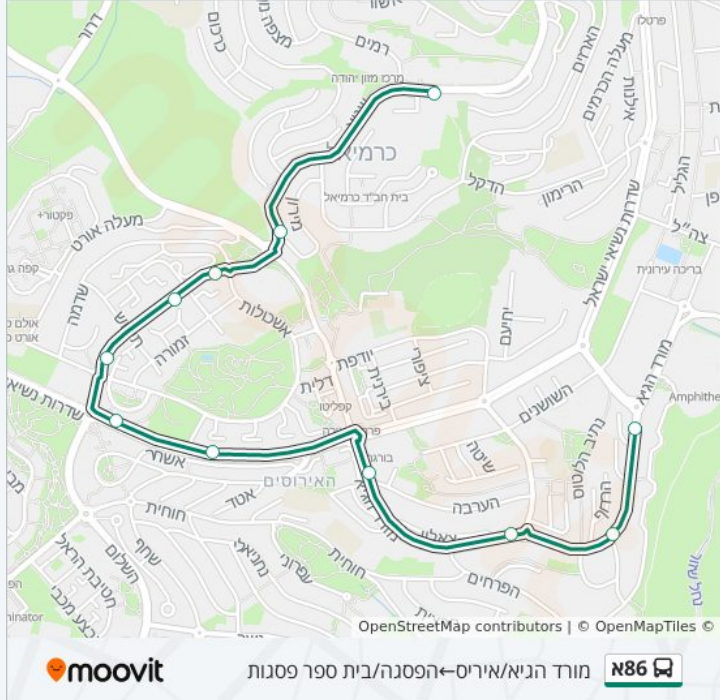

לקו 86א מורד הגיא/איריס—הפסגה/בית ספר פסגות יש מסלול אחד. שעות הפעילות בימי חול הן:  
 (1) מורד הגיא/איריס—הפסגה/בית ספר פסגות: 07:15 - 08:05  
 אפליקציית Moovit עוזרת למצוא את התחנה הקרובה ביותר של קו 86א וכדי לדעת מתי יגיע קו 86א

**לוחות זמנים של קו 86א**

לוח זמנים של קו מורד הגיא/איריס—הפסגה/בית ספר פסגות

08:05 - 07:15	ראשון
לא פעיל	שני
08:05 - 07:15	שלישי
08:05 - 07:15	רביעי
08:05 - 07:15	חמישי
לא פעיל	שישי
לא פעיל	שבת

**מידע על קו 86א**

**כיוון:** מורד הגיא/איריס—הפסגה/בית ספר פסגות  
**תחנות:** 11  
**משך הנסיעה:** 9 דק'  
**התחנות שבהן עובר הקו:**

**כיוון: מורד הגיא/איריס—הפסגה/בית ספר פסגות**

11 תחנות

[צפייה בלוחות הזמנים של הקו](#)

- מורד הגיא/איריס
- מורד הגיא/הפרחים
- מורד הגיא/חבצלת
- קניון לב כרמיאל/מורד הגיא
- שדרות נשיאי ישראל/יקב
- נשיאי ישראל/בית הכרם
- שד. בית הכרם/אשכולות
- שד. בית הכרם/סמדר
- בית הכרם/אשכולות
- שגיא/קק"ל
- הפסגה/בית ספר פסגות