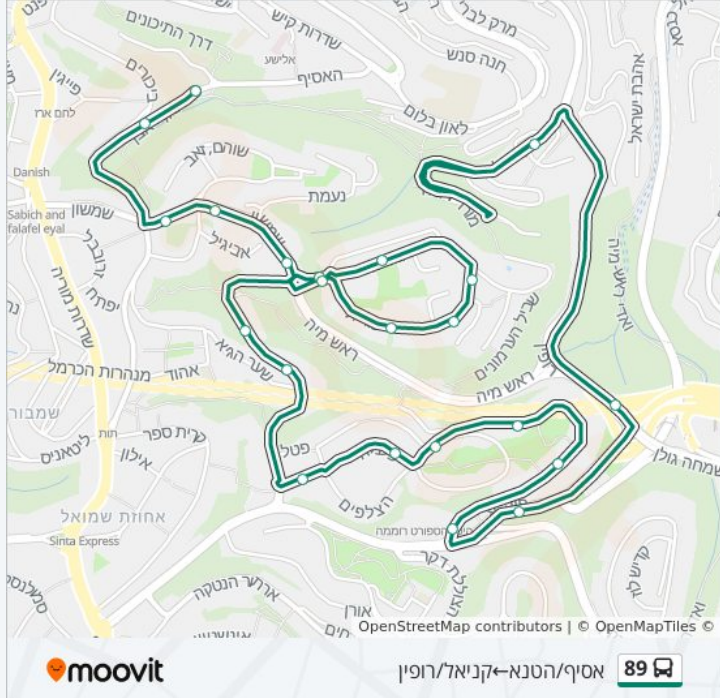

לקו 89 (אסיף/הטנא ← קניאל/רופין) יש 2 מסלולים. שעות הפעילות בימי חול הן:
 (1) אסיף/הטנא ← קניאל/רופין: 13:42 (2) דרך אריק שרון ← האסיף/ביכורים: 07:08
 אפליקציית Moovit עוזרת למצוא את התחנה הקרובה ביותר של קו 89 וכדי לדעת מתי יגיע קו 89

לוחות זמנים של קו 89

לוח זמנים של קו אסיף/הטנא ← קניאל/רופין

13:42	ראשון
לא פעיל	שני
13:42	שלישי
13:42	רביעי
13:42	חמישי
11:53	שישי
לא פעיל	שבת

מידע על קו 89

כיוון: אסיף/הטנא ← קניאל/רופין
תחנות: 26
משך הנסיעה: 25 דק'
התחנות שבהן עובר הקו:

כיוון: אסיף/הטנא ← קניאל/רופין

26 תחנות

[צפייה בלוחות הזמנים של הקו](#)

- אסיף/הטנא
- האסיף/ביכורים
- שמשון/יותם
- שמשון/יוכבד
- שמשון/מבצע יונתן
- ורדיה/נורית
- נורית/כליל החורש
- נורית
- נורית/ורדיה
- ורדיה/צבעוני
- מרכז מסחרי/ורדיה
- ורדיה/שמשון
- מבצע יונתן
- מבצע יונתן/שער הגיא
- הראל/פלמח
- הפלמח/הצלפים
- הפלמח/קרן היסוד
- קרן היסוד/משמר הגבול
- בית ספר בן גוריון/קרן היסוד
- קרן היסוד
- קרן היסוד/רופין
- רופין/ככר אליזבט

רפין/שמחה גולן

דרך אריק שרון

קניאל/הארי

קניאל/רופין

כיוון: דרך אריק שרון -> האסיף/ביכורים

24 תחנות

[צפייה בלוחות הזמנים של הקו](#)

לוחות זמנים של קו 89
לוח זמנים של קו דרך אריק שרון -> האסיף/ביכורים