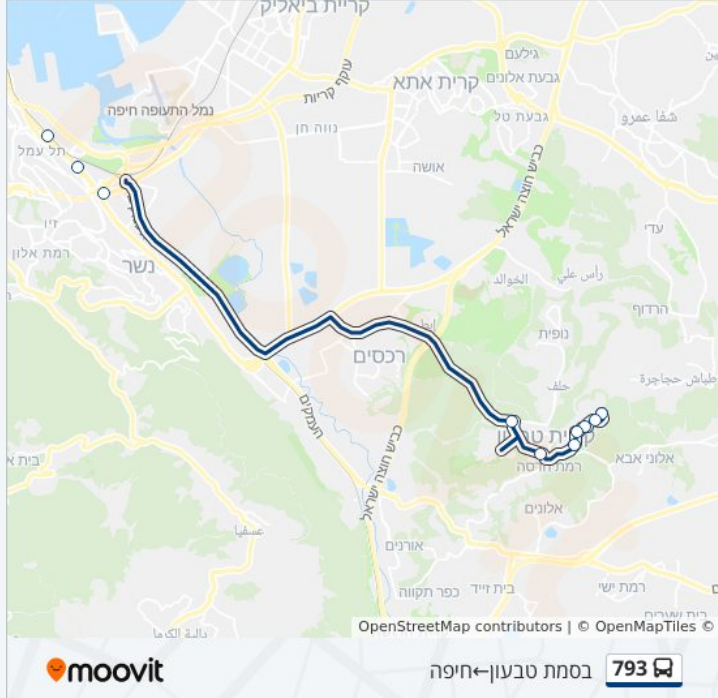

כיוון: בסמת טבעון ← חיפה

15 תחנות

[צפייה בלוחות הזמנים של הקו](#)

אל ג'בל / דרך יצחק רבין

בי"ס מקיף סעדיה

גני ילדים מרכז

כיכר מרכז האזרחי

יצחק רבין/אל זהור

יערה/מרווה

מסעף נופית

שדרות ההסתדרות/צומת הקריות

בר יהודה/גשר גדוד 21

חסן שוקרי/הנביאים

שבתאי לוי/פרץ

המגינים/עין דור

המגינים/מאיר

בית חולים איטלקי/המגינים

מרכז רפואי לין/שדרות רוטשילד

לוחות זמנים של קו 793 לוח זמנים של קו חיפה-בסמת טבעון

20:00 - 08:05	ראשון
20:00 - 08:05	שני
20:00 - 08:05	שלישי
20:00 - 08:05	רביעי
20:00 - 08:05	חמישי
14:30 - 07:45	שישי
לא פעיל	שבת

מידע על קו 793
כיוון: חיפה-בסמת טבעון
תחנות: 21
משך הנסיעה: 30 דק'
התחנות שבהן עובר הקו:

כיוון: חיפה-בסמת טבעון

21 תחנות

[צפייה בלוחות הזמנים של הקו](#)

- הגפן/הפרסים
- בית חולים איטלקי/המגינים
- המגינים/בן גוריון
- המגינים/עין דור
- קרית הממשלה/פל ים
- פלים/קיבוץ גליות
- ואדי סאליב
- מסעף נופית
- חילף/כיכר דרומית
- מסגד חילף
- כיכר מרכזית חילף
- מסעף נופית
- מסעף זבידאת
- רמת טבעון/גשר הולכי רגל
- כיכר רמת טבעון
- מוסד חינוכי רמת הדסה
- בסמת טבעון/בריכת מים
- כיכר מרכז האזרחי