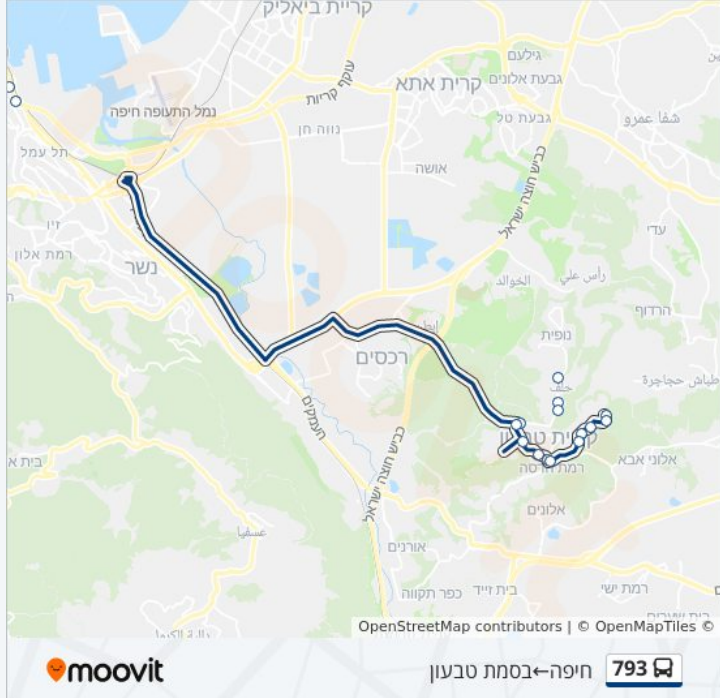

כיוון: בסמת טבעון ← חיפה

15 תחנות

[צפייה בלוחות הזמנים של הקו](#)

אל ג'בל / דרך יצחק רבין

בי"ס מקיף סעדיה

גני ילדים מרכז

כיכר מרכז האזרחי

יצחק רבין/אל זהור

יערה/מרווה

מסעף נופית

שדרות ההסתדרות/צומת הקריות

בר יהודה/גשר גדוד 21

חסן שוקרי/הנביאים

שבתאי לוי/פרץ

המגינים/עין דור

המגינים/מאיר

בית חולים איטלקי/המגינים

מרכז רפואי לין/שדרות רוטשילד

לוחות זמנים של קו 793 לוח זמנים של קו חיפה-בסמת טבעון

20:00 - 08:05	ראשון
20:00 - 08:05	שני
20:00 - 08:05	שלישי
20:00 - 08:05	רביעי
20:00 - 08:05	חמישי
14:30 - 07:45	שישי
לא פעיל	שבת

מידע על קו 793
כיוון: חיפה-בסמת טבעון
תחנות: 21
משך הנסיעה: 30 דק'
התחנות שבהן עובר הקו:

כיוון: חיפה-בסמת טבעון

21 תחנות

[צפייה בלוחות הזמנים של הקו](#)

- הגפן/הפרסים
- בית חולים איטלקי/המגינים
- המגינים/בן גוריון
- המגינים/עין דור
- קרית הממשלה/פל ים
- פלים/קיבוץ גליות
- ואדי סאליב
- מסעף נופית
- חילף/כיכר דרומית
- מסגד חילף
- כיכר מרכזית חילף
- מסעף נופית
- מסעף זבידאת
- רמת טבעון/גשר הולכי רגל
- כיכר רמת טבעון
- מוסד חינוכי רמת הדסה
- בסמת טבעון/בריכת מים
- כיכר מרכז האזרחי