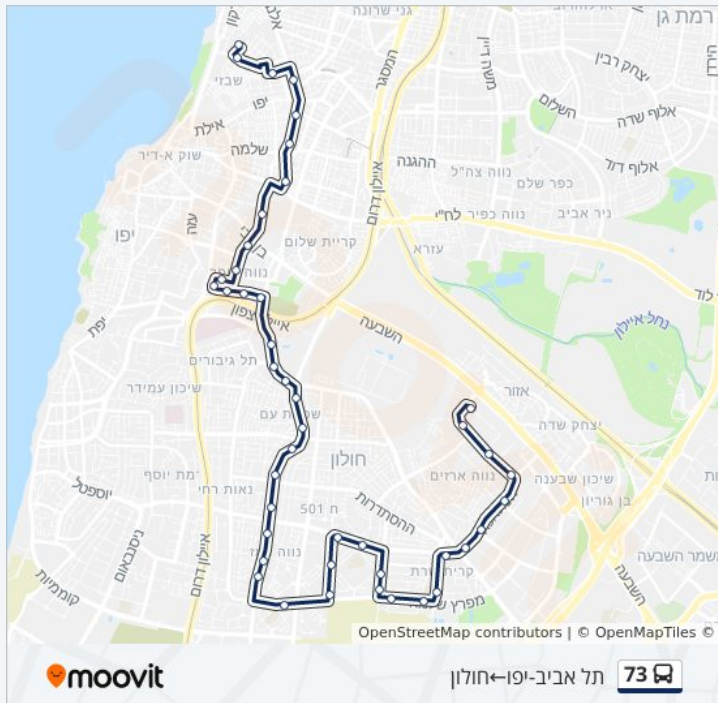

ראשון

כיוון: תל אביב-יפו—חולון

52 תחנות

[צפייה בלוחות הזמנים של הקו](#)

23:20 - 05:15	שני
23:20 - 00:00	שלישי
23:20 - 00:00	רביעי
23:20 - 00:00	חמישי
15:00 - 00:00	שישי
23:30 - 20:30	שבת

מידע על קו 73
כיוון: תל אביב-יפו ← חולון
תחנות: 52
משך הנסיעה: 58 דק'
התחנות שבהן עובר הקו:

- מסוף כרמלית
- יצחק אלחנן/הכרמל
- מגדל שלום/אחד העם
- אלנבי/שד' רוטשילד
- העלייה/מטלון
- העלייה/פלורנטין
- שוקן/הפטיש
- הגן הזואולוגי/הרצל
- גרינבוים/דרך בן צבי
- גרינבוים/מאיר גרוסמן
- שקד/גרינבוים
- שז"ר/שקד
- ביה"ס שז"ר/שז"ר
- נווה עופר/שז"ר
- שז"ר/תל גיבורים
- משרד הרישוי/הלוחמים
- המעפילים/הלוחמים
- תל גיבורים/המצודה
- המצודה/לח"י
- חזית חמש/הבנים
- הבנים/יפו
- הבנים/הראל
- המעפילים/הבנים
- הלוחמים/המעפילים
- הלוחמים/כיכר הלוחמים
- שדרות קוגל/הלוחמים
- שדרות קוגל/סוקולוב
- ויצמן/סוקולוב
- ויצמן/ההסתדרות
- עיריית חולון/ויצמן
- אהרונביץ'/הופיין
- אהרונביץ'/דוד רמז
- אהרונביץ'/הציונות