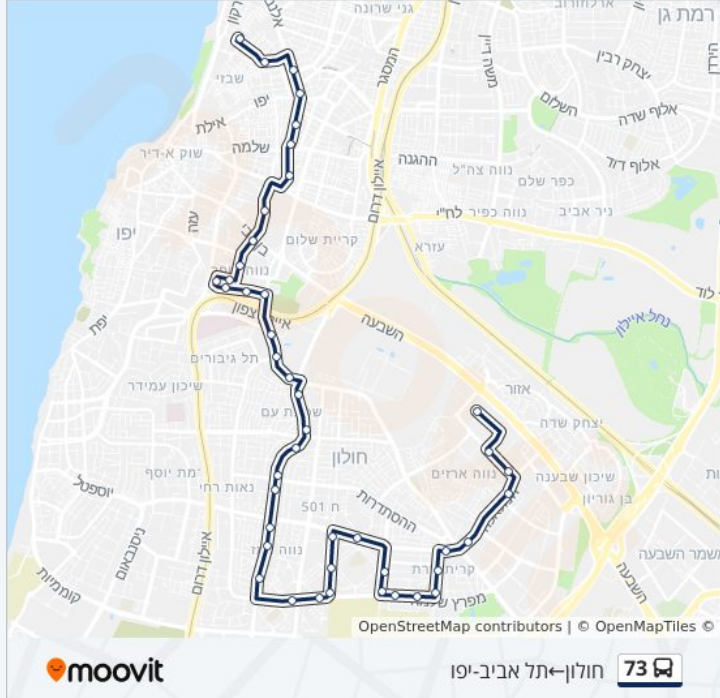

ויצמן/ההסתדרות

ויצמן/סוקולוב

שדרות קוגל/סוקולוב

שדרות קוגל/הלוחמים

הלוחמים/כיכר הלוחמים

המעפילים/הבנים

הבנים/המעפילים

הבנים/חזית חמש

חזית חמש/הבנים

המצודה/חזית חמש

המצודה/החבצלת

תל גיבורים/המצודה

קאנטרי חולון/הלוחמים

משרד הרישוי/הלוחמים

שז"ר/תל גיבורים

נווה עופר/שז"ר

ביה"ס שז"ר/שז"ר

שז"ר/שקד

שקד/גרינבוים

גרינבוים/מאיר גרוסמן

גרינבוים/דרך בן צבי

הגן הזואולוגי/הרצל

שוקן/דרך שלמה

העלייה/פלורנטין

העלייה/וולפסון

אלנבי/דרך מנחם בגין

אלנבי/אחד העם

מגדל שלום/מונטפיורי

מסוף כרמלית

לוחות זמנים של קו 73

לוח זמנים של קו תל אביב-יפו—חולון

23:20 - 00:00

ראשון

כיוון: תל אביב-יפו—חולון

52 תחנות

[צפייה בלוחות הזמנים של הקו](#)