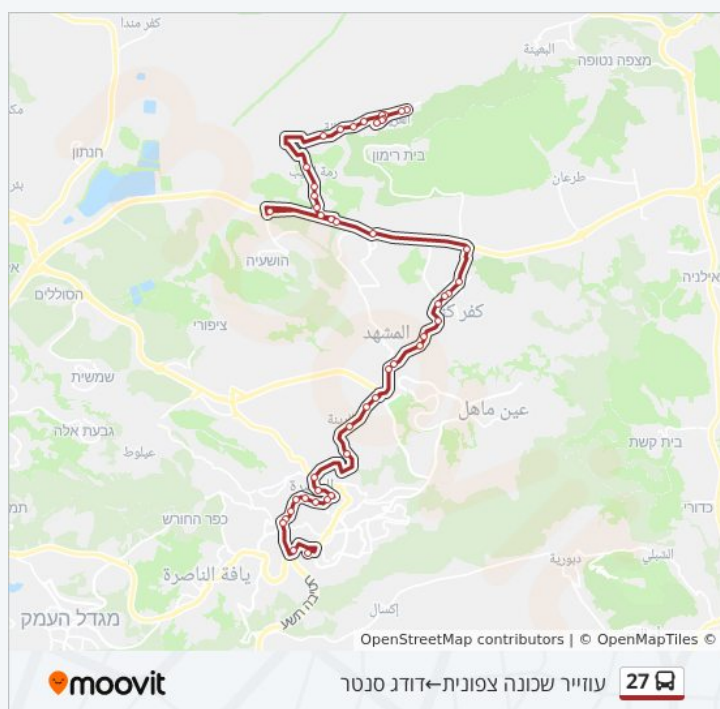

לא פעיל

שני

כיוון: עוזייר שכונה צפונית—דודג סנטר

49 תחנות

[צפייה בלוחות הזמנים של הקו](#)

עוזייר שכונה צפונית

לא פעיל	שלישי
לא פעיל	רביעי
לא פעיל	חמישי
לא פעיל	שישי
לא פעיל	שבת

מידע על קו 27
כיוון: עוזייר שכונה צפונית—דודג סנטר
תחנות: 49
משך הנסיעה: 50 דק'
התחנות שבהן עובר הקו: