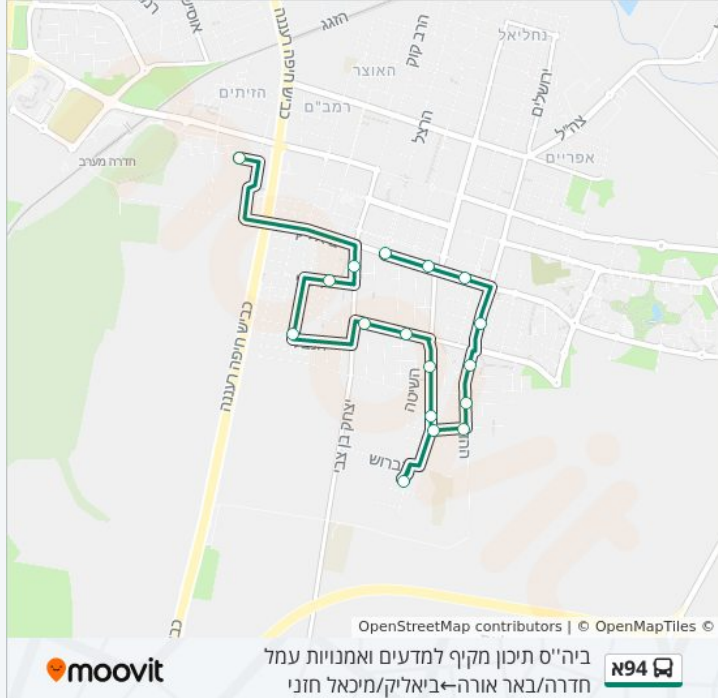

ביה"ס תיכון מקיף למדעים ואמנויות עמל חדרה/באר אורה ← ביאליק/מיכאל חזני

לוחות זמנים של קו 94א

לוח זמנים של קו יצחק בן צבי/אסירי ציון ← ביה"ס תיכון מקיף למדעים ואמנויות עמל חדרה/באר אורה

08:00 - 07:00	ראשון
לא פעיל	שני
08:00 - 07:00	שלישי
08:00 - 07:00	רביעי
08:00 - 07:00	חמישי
לא פעיל	שישי
לא פעיל	שבת

מידע על קו 94א

כיוון: יצחק בן צבי/אסירי ציון ← ביה"ס תיכון מקיף למדעים ואמנויות עמל חדרה/באר אורה
תחנות: 18
משך הנסיעה: 23 דק'
התחנות שבהן עובר הקו:

כיוון: יצחק בן צבי/אסירי ציון ← ביה"ס תיכון מקיף למדעים ואמנויות עמל חדרה/באר אורה

18 תחנות

[צפייה בלוחות הזמנים של הקו](#)

יצחק בן צבי/אסירי ציון

רש"י/חטיבת הראל

היסמין/הנבל

יצחק בן צבי/הנבל

פיינברג/לוי אשכול

פיינברג/השיטה

בי"ס צפרירים

האלון/ברנדייס

כיכר ברנדייס

ברנדייס/האלון

ברנדייס/ההדר

ההדר/ער אציל

יצחק רבין/פיינברג

יצחק רבין/ביאליק

ביאליק/תרנ"א

ביאליק/סמסונוב

ביאליק/מיכאל חזני

ביה"ס תיכון מקיף למדעים ואמנויות עמל חדרה/באר אורה