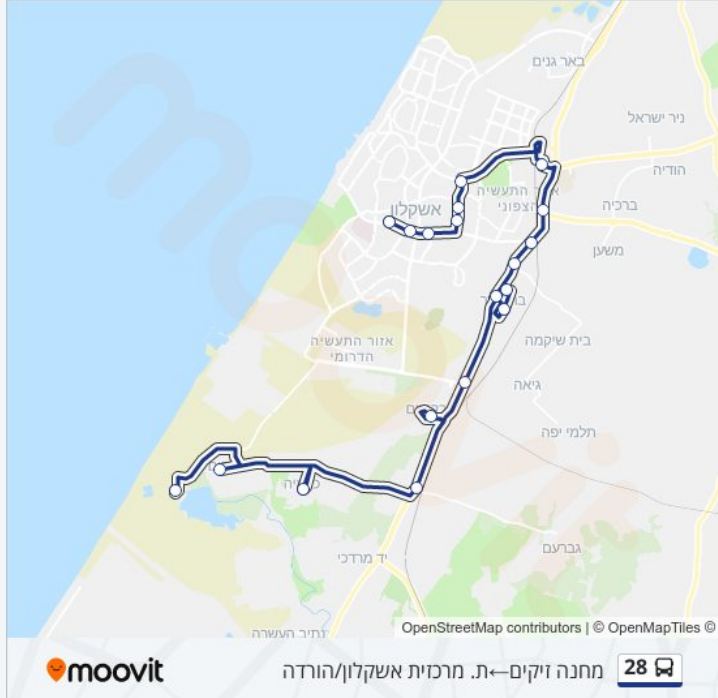

לקו 28 (מחנה זיקים←ת. מרכזית אשקלון/הורדה) יש 2 מסלולים. שעות הפעילות בימי חול הן:
 (1) מחנה זיקים←ת. מרכזית אשקלון/הורדה: 06:25 - 18:40(2) ת. מרכזית אשקלון רציפים/בינעירוני←מחנה זיקים: 08:10 - 21:15
 אפליקציית Moovit עוזרת למצוא את התחנה הקרובה ביותר של קו 28 וכדי לדעת מתי יגיע קו 28

לוחות זמנים של קו 28

לוח זמנים של קו מחנה זיקים←ת. מרכזית אשקלון/הורדה

18:40 - 06:25	ראשון
18:40 - 06:25	שני
18:40 - 06:25	שלישי
18:40 - 06:25	רביעי
18:40 - 06:25	חמישי
09:10 - 07:15	שישי
21:30	שבת

מידע על קו 28

כיוון: מחנה זיקים←ת. מרכזית אשקלון/הורדה
תחנות: 19
משך הנסיעה: 45 דק'
התחנות שבהן עובר הקו:

כיוון: מחנה זיקים←ת. מרכזית אשקלון/הורדה

19 תחנות

[צפייה בלוחות הזמנים של הקו](#)

- מחנה זיקים
- זיקים
- כרמיה
- צומת זיקים
- מבקיעים
- צומת קצא"א
- הפרדס/השזיף
- שביל האלון/שביל הדקל
- צומת בת הדר
- צומת בית שיקמה
- צומת אשקלון
- צומת ברכיה
- מרכז מסחרי/הרכבת
- אנה פרנק/שד.מנחם בגין
- מסוף רמז/דוד רמז
- דוד רמז/הפלמ"ח
- בן גוריון/נאות אשקלון
- בן גוריון/בן צבי
- ת. מרכזית אשקלון/הורדה

21:15 - 08:10	ראשון
21:15 - 08:10	שני
21:15 - 08:10	שלישי
21:15 - 08:10	רביעי
21:15 - 08:10	חמישי
11:00 - 08:05	שישי
22:45	שבת

מידע על קו 28

כיוון: ת. מרכזית אשקלון/רציפים/בינעירוני—מחנה זיקים
 תחנות: 20
 משך הנסיעה: 45 דק'
 התחנות שבהן עובר הקו: