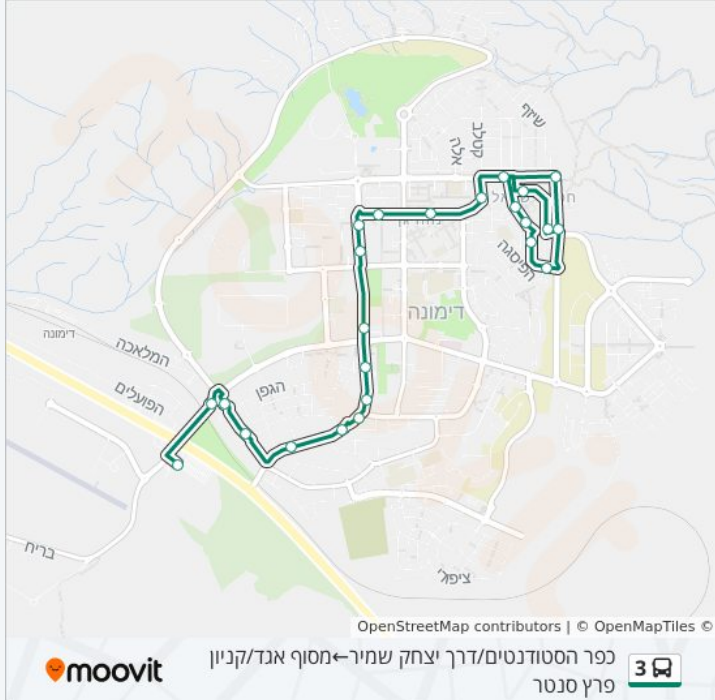

**מידע על קו 3**

**כיוון:** כפר הסטודנטים/דרך יצחק שמיר←מסוף אגד/קניון פרץ סנטר  
**תחנות:** 24  
**משך הנסיעה:** 17 דק'  
**התחנות שבהן עובר הקו:**

**כיוון: כפר הסטודנטים/דרך יצחק שמיר←מסוף אגד/קניון פרץ סנטר**

24 תחנות

[צפייה בלוחות הזמנים של הקו](#)

- כפר הסטודנטים/דרך יצחק שמיר
- אלנקווה/דרך יצחק שמיר
- אלחריזי/שמעון בר יוחאי
- אלחריזי/אבן עזרא
- אבן עזרא/שלום שבזי
- שלום שבזי
- אבן גבירול/אלחריזי א
- אבן גבירול/אלחריזי ב
- אל נקווה/חיים פינטו
- הרב חיים פינטו/יהודה לוי
- מרחבים/הבעל שם טוב
- סטרומה/גולדה מאיר
- גולדה מאיר/ההגנה
- גולדה מאיר/המעפיל
- שד' גולדה מאיר/שד' הרצל
- שדרות אריאל שרון/שדרות הרצל
- עיריית דימונה/שדרות אריאל שרון
- שדרות אריאל שרון/יגאל אלון
- שדרות אריאל שרון/השיבולים
- משרד הרישוי/שדרות אריאל שרון

### לוחות זמנים של קו 3

לוח זמנים של קו מסוף אגד/קניון פרץ סנטר - כפר הסטודנטים/דרך יצחק שמיר

22:15 - 06:40	ראשון
22:15 - 06:40	שני
22:15 - 06:40	שלישי
22:15 - 06:40	רביעי
22:15 - 06:40	חמישי
15:55 - 06:40	שישי
23:40 - 20:40	שבת

### מידע על קו 3

כיוון: מסוף אגד/קניון פרץ סנטר - כפר הסטודנטים/דרך יצחק שמיר

תחנות: 27

משך הנסיעה: 18 דק'

התחנות שבהן עובר הקו: