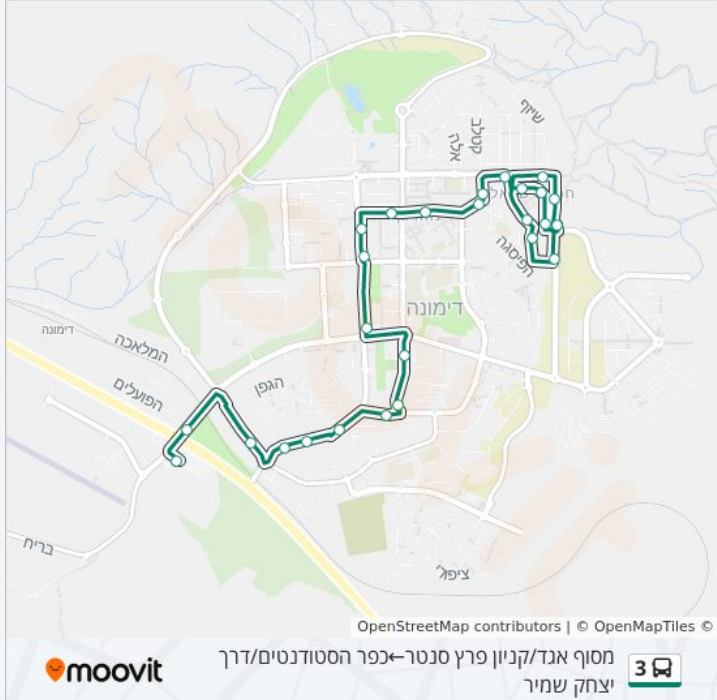

### מידע על קו 3

כיוון: מסוף אגד/קניון פרץ סנטר - כפר הסטודנטים/דרך יצחק שמיר

תחנות: 27

משך הנסיעה: 18 דק'

התחנות שבהן עובר הקו:

### כיוון: מסוף אגד/קניון פרץ סנטר - כפר הסטודנטים/דרך יצחק שמיר

27 תחנות

צפייה בלוחות הזמנים של הקו

מסוף אגד/קניון פרץ סנטר

הרצל/דימונה כניסה

המלאכה/שדרות הרצל

המלאכה/קאנטרי קלאב

משרד הרישוי/שדרות אריאל שרון

שדרות אריאל שרון/הנרי מלכה

שדרות אריאל שרון/מצדה

יגאל אלון/מרכז מסחרי

מ"ד המעפילים/יגאל אלון

מ"ד מעפילים/דאר

שד' גולדה מאיר/שד' הרצל

גולדה מאיר/המעפיל

גולדה מאיר/סטרומה

סטרומה/טיילת ספורט

מרחבים/נתיב הצפרים

מרחבים/הרב חיים פינטו

הרב חיים פינטו/יהודה הלוי

הרב אלנקווה/אלחריזי

אבן גבירול/אלחריזי א  
אבן גבירול/גני ילדים  
אבן גבירול/אלחריזי ב  
שלום שבזי/אבן עזרא  
אבן עזרא/אלחריזי  
אלחריזי /אבן גבירול  
הרב אלנקווה/דרך יצחק שמיר  
כפר הסטודנטים/דרך יצחק שמיר  
כפר הסטודנטים/דרך יצחק שמיר