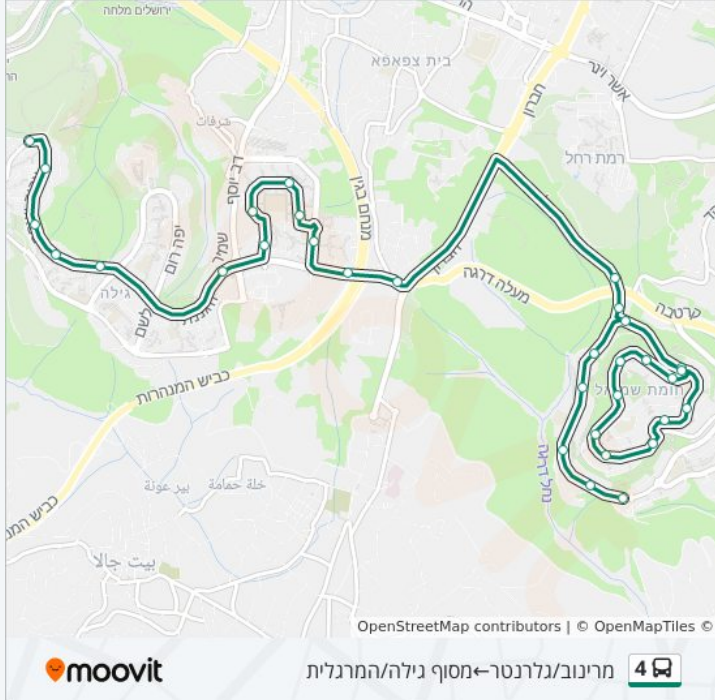

לקו 4 מרינוב/גלרנטר ← מסוף גילה/המרגלית יש מסלול אחד. שעות הפעילות בימי חול הן:
 (1) מרינוב/גלרנטר ← מסוף גילה/המרגלית: 07:10 - 08:00
 אפליקציית Moovit עוזרת למצוא את התחנה הקרובה ביותר של קו 4 וכדי לדעת מתי יגיע קו 4

לוחות זמנים של קו 4

לוח זמנים של קו מרינוב/גלרנטר ← מסוף גילה/המרגלית

08:00 - 07:10	ראשון
08:00 - 07:10	שני
08:00 - 07:10	שלישי
08:00 - 07:10	רביעי
08:00 - 07:10	חמישי
08:00 - 07:10	שישי
לא פעיל	שבת

מידע על קו 4

כיוון: מרינוב/גלרנטר ← מסוף גילה/המרגלית
תחנות: 33
משך הנסיעה: 27 דק'
התחנות שבהן עובר הקו:

כיוון: מרינוב/גלרנטר ← מסוף גילה/המרגלית

33 תחנות

[צפייה בלוחות הזמנים של הקו](#)

- מרינוב/גלרנטר
- מרינוב/וונגרטן
- אריה בינה/יצחק רפאל
- אריה בינה/מרינוב
- ורשבסקי/אריה בינה
- שמואל מאיר/ורשבסקי
- שמואל מאיר/יצחק ניסים
- ליכטנשטיין/אביגור
- ליכטנשטיין/בן חמו
- יצחק נסים/בן חמו
- יצחק נסים/באום
- יצחק ניסים א'
- יצחק ניסים/אביגור
- יצחק ניסים ג'
- יצחק ניסים ד'
- הרב יצחק נסים/פיקרד
- שמואל מאיר/יצחק נסים
- משטרה/שמואל מאיר
- שמואל מאיר/כביש 398
- הרוזמריין/א סאפא
- הרוזמריין/כביש המנהרות
- המור/אפרסמון