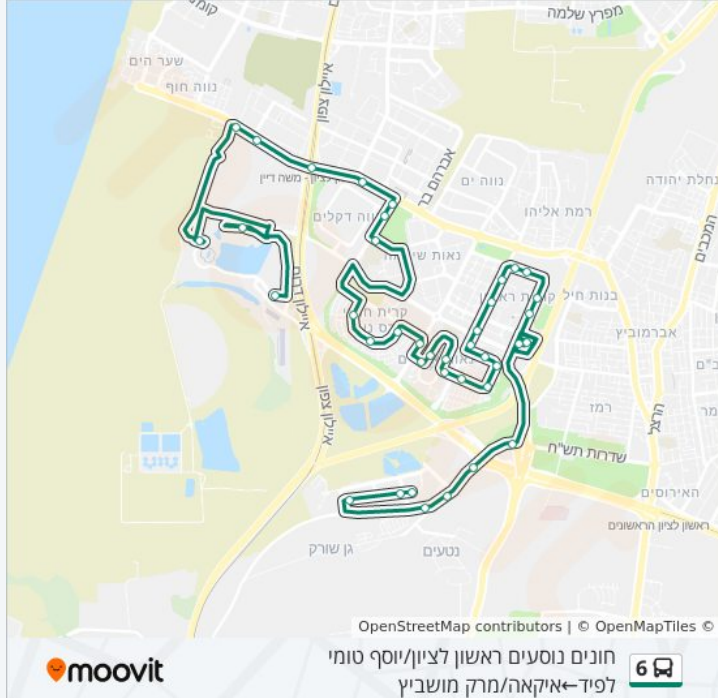

כיוון: חונים נוסעים ראשון לציון/יוסף טומי לפיד—איקאה/מרק מושביץ

41 תחנות

[צפייה בלוחות הזמנים של הקו](#)

חונים נוסעים ראשון לציון/יוסף טומי לפיד

מתחם יס פלאנט

סופרלנד/שדרות מרילנד

רחבעם זאבי/שד.מרילנד

שדרות רחבעם זאבי/יוסף ספיר

שדרות רחבעם זאבי/דיסקונט

ת. רכבת משה דיין

שדרות משה דיין/יוסף ליזנסקי

חיים בר לב/משה דיין

חיים בר לב/החלוצים

חיים בר לב/גדולי ישראל

רנה קאסן/שדרות יצחק רבין

שמעון פרס/ורבורג