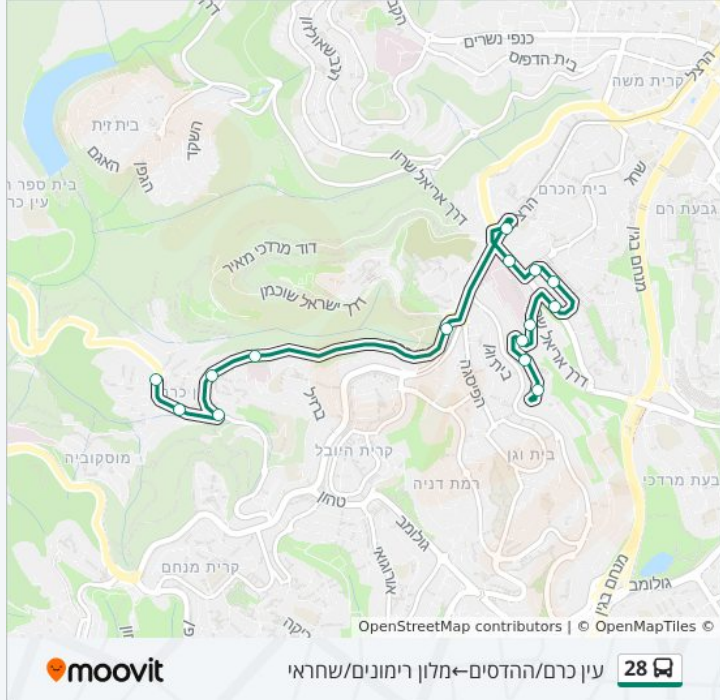

לקו 28 עין כרם/ההדסים—מלון רימונים/שחראי יש מסלול אחד. שעות הפעילות בימי חול הן:
 (1) עין כרם/ההדסים—מלון רימונים/שחראי: 06:30 - 05:50
 אפליקציית Moovit עוזרת למצוא את התחנה הקרובה ביותר של קו 28 וכדי לדעת מתי יגיע קו 28

לוחות זמנים של קו 28

לוח זמנים של קו עין כרם/ההדסים—מלון רימונים/שחראי

06:30 - 05:50	ראשון
06:30 - 05:50	שני
06:30 - 05:50	שלישי
06:30 - 05:50	רביעי
06:30 - 05:50	חמישי
06:30 - 05:50	שישי
לא פעיל	שבת

מידע על קו 28

כיוון: עין כרם/ההדסים—מלון רימונים/שחראי
תחנות: 15
משך הנסיעה: 21 דק'
התחנות שבהן עובר הקו:

כיוון: עין כרם/ההדסים—מלון רימונים/שחראי

15 תחנות

[צפייה בלוחות הזמנים של הקו](#)

- עין כרם/ההדסים
- עין כרם/המעין
- עין כרם/דרך כרמית
- עין כרם/מדרגות הכפר
- עין כרם/ברקלי
- עין כרם/שדרות הרצל
- תחנת רק"ל יפה נוף
- בי"ח שערי צדק/בייט
- מרכז מסחרי/אביזוהר
- משה קול/דה רוסי
- בייט/תוסיה כהן
- מגרש ביתר/שחראי
- שחראי/חקלאי
- אולמי נוף ירושלים/שחראי
- מלון רימונים/שחראי