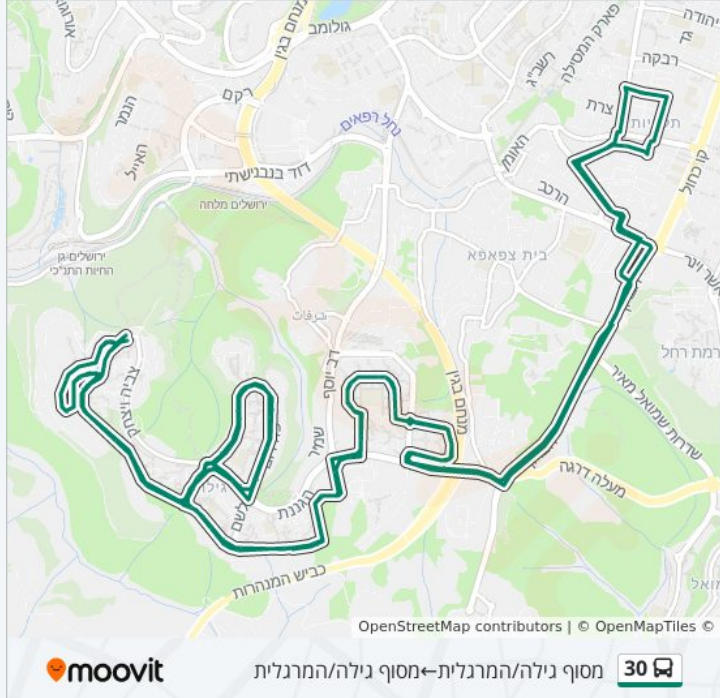

מידע על קו 30

כיוון: מסוף גילה/המרגלית ← מסוף גילה/המרגלית
תחנות: 85
משך הנסיעה: 70 דק'
התחנות שבהן עובר הקו:

כיוון: מסוף גילה/המרגלית ← מסוף גילה/המרגלית

85 תחנות

[צפייה בלוחות הזמנים של הקו](#)

- מסוף גילה/המרגלית
- המחנכת/המרגלית
- המחנכת/ברוכי
- המחנכת/דלה פרגולה
- המחנכת/האודם
- המרגלית/תירוש
- המרגלית/מרווה
- המרגלית/שהם
- הסנונית/שבו
- יפה רום/צביה ויצחק
- יפה רום/האזוב
- יפה רום/גבעת קנדה
- יפה רום/הגומא
- יפה רום/התאנה
- יפה רום/הציפורן
- צביה ויצחק/יפה רום
- הסנונית/שבו
- המרגלית/ליש
- המרגלית/איילה
- אחלמה/לשם
- השיש/האחות יהודית
- השיש/יהודה אונטרמן