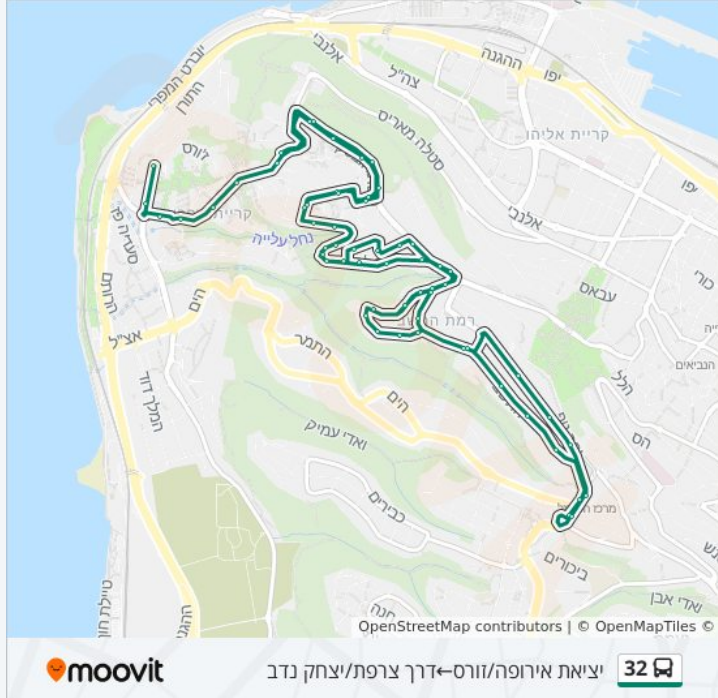

**מידע על קו 32**

**כיוון: יציאת אירופה/זורס—דרך צרפת/יצחק נדב**

**תחנות: 68**

**משך הנסיעה: 48 דק'**

**התחנות שבהן עובר הקו:**

טשרניחובסקי/זאב

טשרניחובסקי/בית לחם

התשבי/בית אל