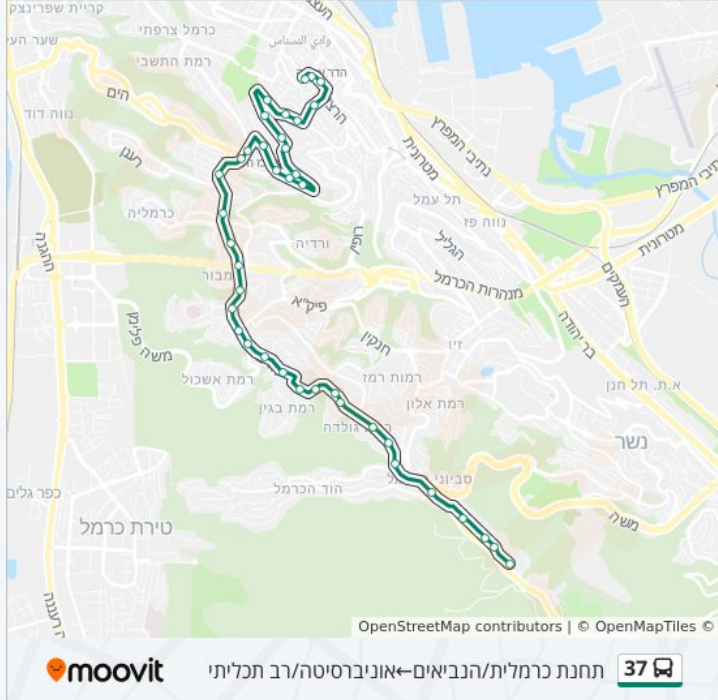

מידע על קו 37

כיוון: תחנת כרמלית/הנביאים—אוניברסיטה/רב תכליתי

תחנות: 38

משך הנסיעה: 35 דק'

התחנות שבהן עובר הקו:

שדרות מוריה/הברושים

מוריה/צפרירים

מוריה/זרובבל