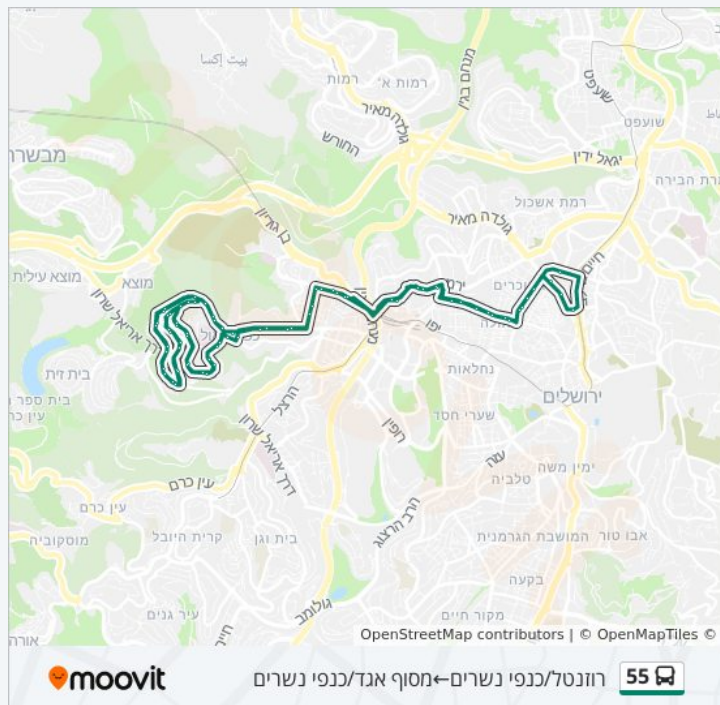

75 תחנות

[צפייה בלוחות הזמנים של הקו](#)

רזזנטל/כנפי נשרים

רזזנטל

רזזנטל/שאלזון

23:50 - 00:05

חמישי

15:10 - 00:05

שישי

23:50 - 20:30

שבת

מידע על קו 55

כיוון: רוזנטל/כנפי נשרים—מסוף הר נוף/כנפי נשרים

תחנות: 75

משך הנסיעה: 56 דק'

התחנות שבהן עובר הקו: