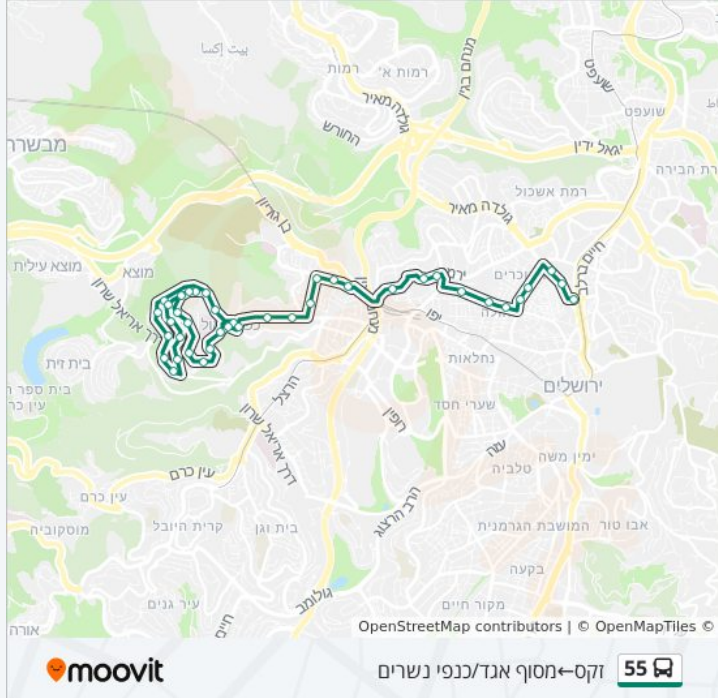

כיוון: זקס ← מסוף הר נוף/כנפי נשרים

39 תחנות

[צפייה בלוחות הזמנים של הקו](#)

זקס

שמואל הנביא/יקים

שמואל הנביא/תדהר

יחזקאל/רבנו גרשום

יחזקאל/הושע

רבי ישראל נג'ארה/גבעת שאול

רבי ישראל נג'ארה/יונתן בן עוזיאל

מרכז שטנר/כנפי נשרים

בית ענבר/כנפי נשרים

מסוף הר נוף/כנפי נשרים

כפר שאול/קצנלבוגן

קצנלבוגן/הפלאה

ישיבת ויזניץ/קצנלבוגן

תחנות: 37

משך הנסיעה: 27 דק'

התחנות שבהן עובר הקו:

כיוון: רוזנטל/כנפי נשרים—זקס

37 תחנות

[צפייה בלוחות הזמנים של הקו](#)

רוזנטל/כנפי נשרים

רוזנטל