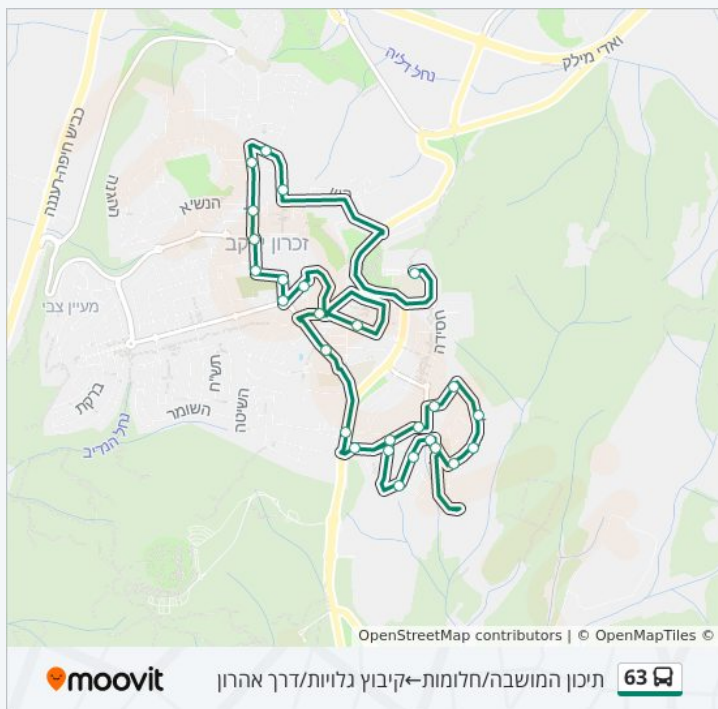

[מפת המסלול של קו 63](#)

**כיוון: תיכון המושבה/חלומות—דרך אהרון/נווה רמז**

14 תחנות

[צפייה בלוחות הזמנים של הקו](#)

- תיכון המושבה/חלומות
- המייסדים/הנדיב
- בית ספר יעבץ
- הרצל/הגדוד העברי
- הרצל/יעבץ
- הרצל/שדרות נילי
- דרך הגרנות/הרצל
- המייסדים/דרך הגרנות
- הכובשים/המייסדים
- ספרייה/הדגן
- דרך שרה/קדמה
- דרך שרה/סטרומה
- דרך אהרון/חווה חקלאית
- דרך אהרון/נווה רמז

**לוחות זמנים של קו 63**

לוח זמנים של קו תיכון המושבה/חלומות—קיבוץ גלויות/דרך אהרון

ראשון	14:00
שני	לא פעיל
שלישי	לא פעיל
רביעי	14:00
חמישי	14:00

**כיוון: תיכון המושבה/חלומות—קיבוץ גלויות/דרך אהרון**

27 תחנות

[צפייה בלוחות הזמנים של הקו](#)

- תיכון המושבה/חלומות
- המייסדים/הנדיב
- בית ספר יעבץ
- הרצל/הגדוד העברי

12:10

שישי

לא פעיל

שבת

### מידע על קו 63

כיוון: תיכון המושבה/חלומות—קיבוץ גלויות/דרך אהרון  
תחנות: 27  
משך הנסיעה: 27 דק'  
התחנות שבהן עובר הקו:

הרצל/יעבץ

הרצל/שדרות נילי

דרך הגרנות/הרצל

המייסדים/דרך הגרנות

הכובשים/המייסדים

ספרייה/הדגן