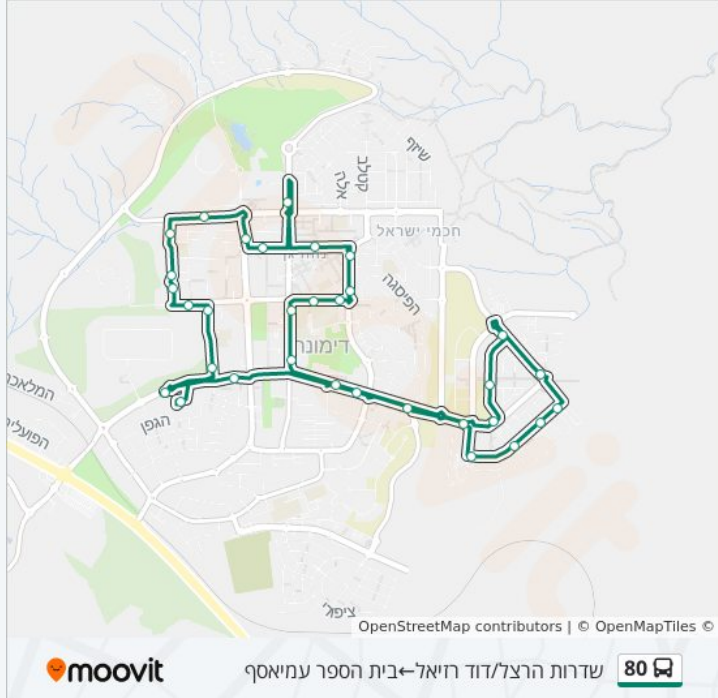

לקו 80 שדרות הרצל/דוד רזיאל—בית הספר עמיאסף יש מסלול אחד. שעות הפעילות בימי חול הן:
 (1) שדרות הרצל/דוד רזיאל—בית הספר עמיאסף: 07:25
 אפליקציית Moovit עוזרת למצוא את התחנה הקרובה ביותר של קו 80 וכדי לדעת מתי יגיע קו 80

לוחות זמנים של קו 80

לוח זמנים של קו שדרות הרצל/דוד רזיאל—בית הספר עמיאסף

07:25	ראשון
לא פעיל	שני
07:25	שלישי
07:25	רביעי
07:25	חמישי
07:25	שישי
לא פעיל	שבת

מידע על קו 80

כיוון: שדרות הרצל/דוד רזיאל—בית הספר עמיאסף
תחנות: 33
משך הנסיעה: 28 דק'
התחנות שבהן עובר הקו:

כיוון: שדרות הרצל/דוד רזיאל—בית הספר עמיאסף

33 תחנות

[צפייה בלוחות הזמנים של הקו](#)

- שדרות הרצל/דוד רזיאל
- שדרות הרצל/שדרות אריאל שרון
- הרצל / יגאל אלון
- תיכון זינמן/עלייה
- הרבי מלובאוויטש/עמנואל מורנו
- אביגדור קהלני/עמנואל מורנו
- אביגדור קהלני/אהרן צ'חנובר
- אביגדור קהלני/דן שכטמן
- אביגדור קהלני/עדה יונת
- הרב עובדיה יוסף/הרבי מלובאוויטש
- הרב עובדיה יוסף/הרב אברהם קוק
- הרב עובדיה יוסף/הרב אברהם קוק
- הרב אברהם קוק/לילינבלום
- מתנ"ס דימונה/הרבי מלובאוויטש
- שדרות הרצל/מכבים
- בן גוריון/בית המשפט
- בן גוריון/בית ספר בן עטר
- המעפיל/בן גוריון
- המעפיל/השלווה
- השלווה/המעפיל
- השלווה/מרחבים
- מרחבים/הבעל שם טוב