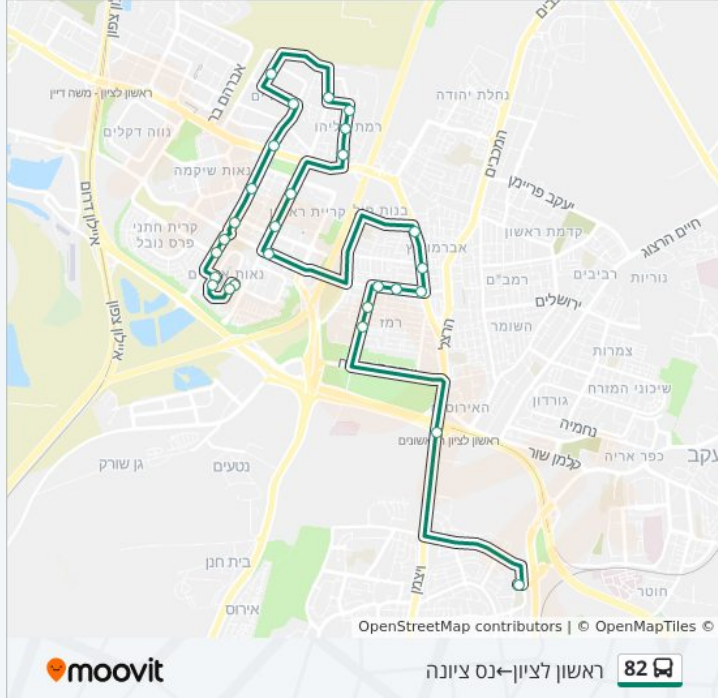

התחנות שבהן עובר הקו:

כיוון: נס ציונה←ראשון לציון

37 תחנות

[צפייה בלוחות הזמנים של הקו](#)

דוד אלעזר/ישראל שמיד

ת. רכבת ראשונים

יואל דרובין/שלמה קפלנסקי

קפלנסקי/שדרות זמסקי

האלמוגים/הרשת

הדייגים/הסירה

- הנחשול/הדייגים
- הנחשול/מבצע משה
- מרכז קהילתי סילבר
- זלמן שניאור/פוזננסקי
- הרב יוסף עזרן/שנהב
- התקומה/ישראל גלילי
- הסוכה/הדגן
- תור הזהב / לוי אשכול
- תור הזהב/הרשבא
- גדולי ישראל/שייקה אופיר
- מוטה גור/מורי גלמן
- החוצצה/התזמורת
- התזמורת/התוף
- התזמורת/הקלרנית
- המצלתיים/חומה ומגדל

כיוון: ראשון לציון-נס ציונה
27 תחנות
[צפייה בלוחות הזמנים של הקו](#)

- המצלתיים/התזמורת
- התזמורת/הקלרנית
- התזמורת/הגיתית
- החוצצה/מוטה גור
- מוטה גור/המכללה למינהל
- מוטה גור/שדרות יצחק רבין
- לוי אשכול/ישראל גלילי
- לוי אשכול/הדגן
- הנחשול/שדרות משה דיין
- הדייגים/הנחשול
- האלמוגים/השייטים
- זלמן שניאור/אבא הלל סילבר
- אנילביץ'/צייטלין
- אנילביץ'/שלום אש