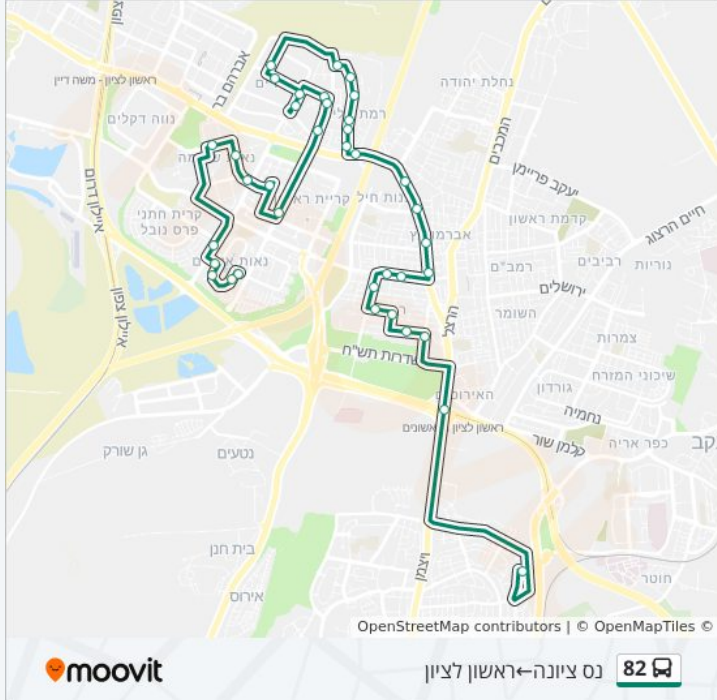

- הנחשול/הדייגים
- הנחשול/מבצע משה
- מרכז קהילתי סילבר
- זלמן שניאור/פוזננסקי
- הרב יוסף עזרן/שנהב
- התקומה/ישראל גלילי
- הסוכה/הדגן
- תור הזהב / לוי אשכול
- תור הזהב/הרשבא
- גדולי ישראל/שייקה אופיר
- מוטה גור/מורי גלמן
- החוצצה/התזמורת
- התזמורת/התוף
- התזמורת/הקלרנית
- המצלתיים/חומה ומגדל

לוחות זמנים של קו 82
לוח זמנים של קו ראשון לציון-נס ציונה

07:15	ראשון
לא פעיל	שני
07:15	שלישי
07:15	רביעי
07:15	חמישי
07:25	שישי
לא פעיל	שבת

מידע על קו 82
כיוון: ראשון לציון-נס ציונה
תחנות: 27
משך הנסיעה: 47 דק'
התחנות שבהן עובר הקו:

כיוון: ראשון לציון-נס ציונה
27 תחנות
[צפייה בלוחות הזמנים של הקו](#)

- המצלתיים/התזמורת
- התזמורת/הקלרנית
- התזמורת/הגיתית
- החוצצה/מוטה גור
- מוטה גור/המכללה למינהל
- מוטה גור/שדרות יצחק רבין
- לוי אשכול/ישראל גלילי
- לוי אשכול/הדגן
- הנחשול/שדרות משה דיין
- הדייגים/הנחשול
- האלמוגים/השייטים
- זלמן שניאור/אבא הלל סילבר
- אנילביץ'/צייטלין
- אנילביץ'/שלום אש