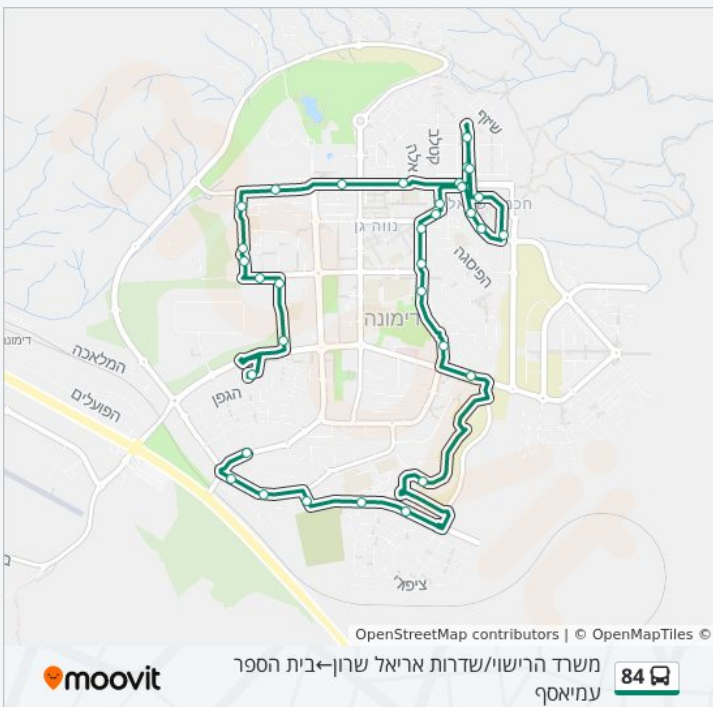

הרב אלנקווה/אלה

התפוצות /אלנקווה

התפוצות/חווה חקלאית

יצחק שדה/בית ספר צבר

לוחות זמנים של קו 84

לוח זמנים של קו משרד הרישוי/שדרות אריאל שרון—בית הספר עמיאסף

07:25	ראשון
לא פעיל	שני
07:25	שלישי
07:25	רביעי
07:25	חמישי
07:25	שישי
לא פעיל	שבת

מידע על קו 84

כיוון: משרד הרישוי/שדרות אריאל שרון—בית הספר עמיאסף
 תחנות: 34
 משך הנסיעה: 26 דק'
 התחנות שבהן עובר הקו:

יצחק שדה/האצל

בי"ס שילה

ורדימון/העצמאות

העצמאות/הפלמ"ח

העצמאות/הרצל

בית הספר עמיאסף