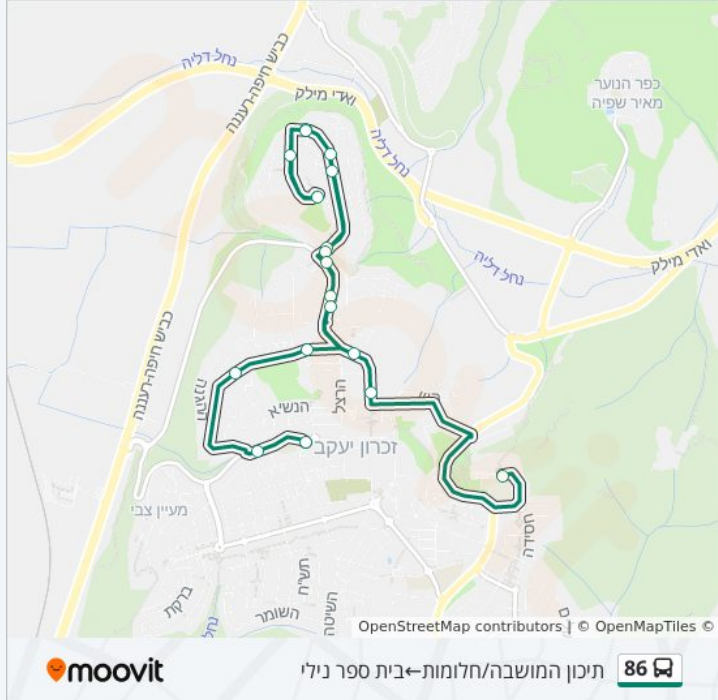

לקו 86 תיכון המושבה/חלומות—בית ספר נילי יש מסלול אחד. שעות הפעילות בימי חול הן:  
 (1) תיכון המושבה/חלומות—בית ספר נילי: 12:50 - 13:35  
 אפליקציית Moovit עוזרת למצוא את התחנה הקרובה ביותר של קו 86 וכדי לדעת מתי יגיע קו 86

**לוחות זמנים של קו 86**

לוח זמנים של קו תיכון המושבה/חלומות—בית ספר נילי

13:35 - 12:50	ראשון
לא פעיל	שני
13:35 - 12:50	שלישי
13:35 - 12:50	רביעי
13:35 - 12:50	חמישי
לא פעיל	שישי
לא פעיל	שבת

**מידע על קו 86**

**כיוון:** תיכון המושבה/חלומות—בית ספר נילי  
**תחנות:** 18  
**משך הנסיעה:** 24 דק'  
**התחנות שבהן עובר הקו:**

**כיוון: תיכון המושבה/חלומות—בית ספר נילי**

18 תחנות

[צפייה בלוחות הזמנים של הקו](#)

- תיכון המושבה/חלומות
- המייסדים/הנדיב
- בית ספר יעבץ
- פינלס/השזיף
- דרך פינלס/בן גוריון
- שדרות בן גוריון/בית ספר החורש
- שדרות בן גוריון/הכרכום
- שדרות בן גוריון/הנרקיס
- הנרקיס/הכלנית
- הנרקיס/הסביון
- שדרות בן גוריון/הנרקיס
- שדרות בן גוריון/הכרכום
- שדרות בן גוריון/דרך מנחם בגין
- פינלס/השזיף
- תרע"ב/עציון
- יפה נוף/הגפן
- נילי/קדש
- בית ספר נילי