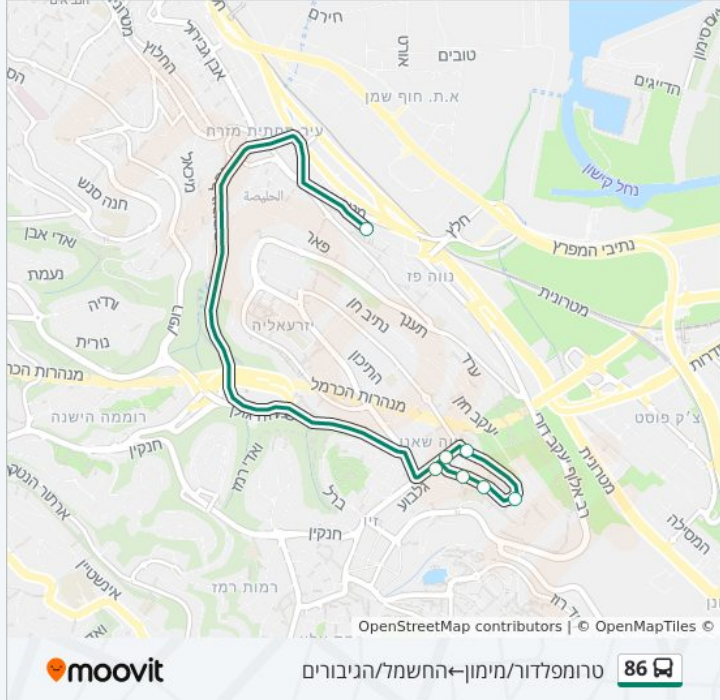

מידע על קו 86

כיוון: החשמל/הגיבורים—ברל/פנחס ראם
 תחנות: 16
 משך הנסיעה: 18 דק'
 התחנות שבהן עובר הקו:

כיוון: החשמל/הגיבורים—ברל/פנחס ראם

16 תחנות

[צפייה בלוחות הזמנים של הקו](#)

החשמל/הגיבורים
 מרכז ספורט/דורי
 פינסקר/שלום עליכם
 טרומפלדור/מרכז זיו
 טרומפלדור/כיכר דוד
 חניתה/טרומפלדור
 חניתה/שמחה גולן
 חניתה/הלל סילבר
 חניתה/הלל סילבר
 חניתה/שמחה גולן
 ברל/מנדלי מוכר ספרים
 ברל א
 ברל ב
 בית הספר הפתוח/ברל
 ברל ג
 ברל/פנחס ראם

מידע על קו 86

כיוון: טרומפלדור/מימון-החשמל/הגיבורים

תחנות: 7

משך הנסיעה: 16 דק'

התחנות שבהן עובר הקו:

כיוון: טרומפלדור/מימון-החשמל/הגיבורים

7 תחנות

[צפייה בלוחות הזמנים של הקו](#)

טרומפלדור/מימון

הרב מימון/גילבוע

הרב מימון/פינסקר

לייב שמעוני/נחמיאס יוסף

הגליל/מאירוביץ

טרומפלדור/התיכון

החשמל/הגיבורים

בדיקת שעות ההגעה בזמן אמת