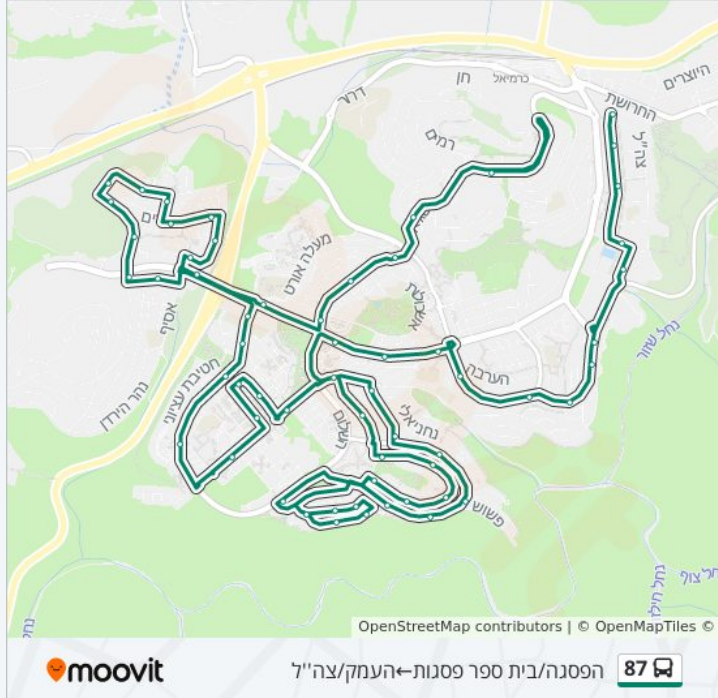

לקו 87 הפסגה/בית ספר פסגות←העמק/צה"ל יש מסלול אחד. שעות הפעילות בימי חול הן:
 (1) הפסגה/בית ספר פסגות←העמק/צה"ל: 13:00 - 15:25
 אפליקציית Moovit עוזרת למצוא את התחנה הקרובה ביותר של קו 87 וכדי לדעת מתי יגיע קו 87

לוחות זמנים של קו 87

לוח זמנים של קו הפסגה/בית ספר פסגות←העמק/צה"ל

15:25 - 13:00	ראשון
לא פעיל	שני
15:25 - 13:00	שלישי
15:25 - 13:00	רביעי
15:25 - 13:00	חמישי
לא פעיל	שישי
לא פעיל	שבת

מידע על קו 87

כיוון: הפסגה/בית ספר פסגות←העמק/צה"ל
תחנות: 59
משך הנסיעה: 61 דק'
התחנות שבהן עובר הקו:

כיוון: הפסגה/בית ספר פסגות←העמק/צה"ל

59 תחנות

[צפייה בלוחות הזמנים של הקו](#)

- הפסגה/בית ספר פסגות
- שגיא/הדס
- בית הכרם/שדמה
- שד. בית הכרם/סמדר
- שדרות בית הכרם/שדרות נשיאי ישראל
- נשיאי ישראל/אורט בראודה
- שדרות נשיאי ישראל/אסיף
- עומר/שביל חשון
- אביב/נשיאי ישראל
- אביב/ביכורים
- אביב/קציר
- קציר/שביל הזרעים
- קציר/השותלים
- שביל אלול/שביל תמוז
- ביכורים/שביל אלול
- ביכורים/בציר
- בציר/שביל ניסן
- בציר/אסיף
- דרך השלום/נשיאי ישראל
- דרך השלום/מבצע חורב
- דרך השלום/נתיב הל"ה
- דרך השלום/חטיבת עציני