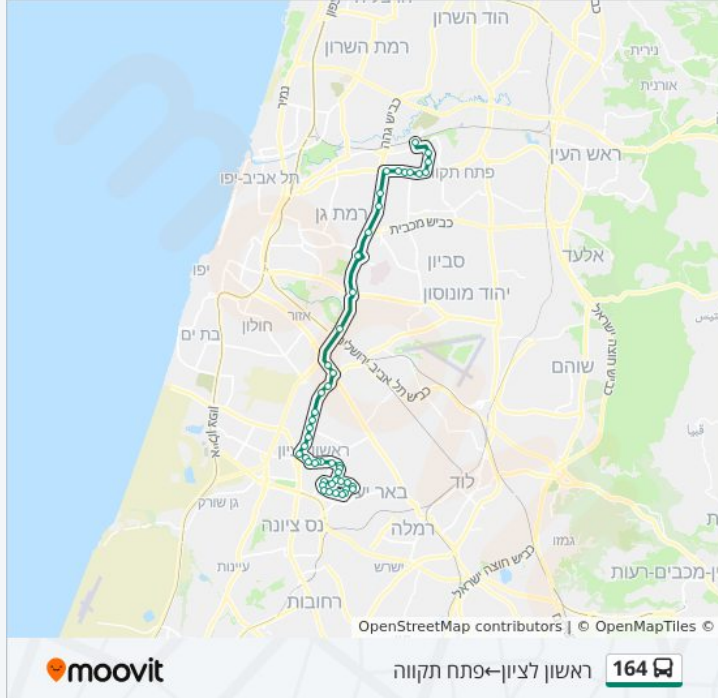

- אחד העם/הרב שלום סיבה
- רוטשילד/וייצברד
- הרצל/תרמ"ב
- הרצל/בן זאב
- דרך המכבים/פיק"א
- דרך המכבים/פריימן
- דרך המכבים/שדרות הציונות
- דרך המכבים/אלי כהן
- מכון וולקני/דרך המכבים
- משרד החקלאות/דרך המכבים
- צומת בית דגן
- דרך השבעה/צבי זעירא
- מחלף גנות/כביש 4
- מחלף מסובים
- מסוף אלוף שדה
- כביש 4/מחלף בר אילן
- מחלף גבעת שמואל/כביש 4
- גבעת שמואל/גשר הולכי רגל
- מחלף גהה/ז'בוטינסקי
- ת.רק"ל שנקר/דרך ז'בוטינסקי
- דרך זאב ז'בוטינסקי/הסיבים
- ת.רק"ל שחם/דרך ז'בוטינסקי
- בי"ח בלינסון/ז'בוטינסקי
- פארק פ"ת/הרב משה מלכה
- ספורטן/הרב משה מלכה
- דרך זבולון המר/אבשלום גיטין
- דרך שלמה שמלצר/דרך זבולון המר
- רכבת קריית אריה/חנה וסע

בדיקת שעות ההגעה בזמן אמת

לוחות זמנים ומפה של קו 164 זמינים להורדה גם בגרסת PDF באתר האינטרנט שלנו: moovitapp.com. היעזר באפליקציית Moovit כדי לצפות בזמני ההגעה בזמן אמת של אוטובוסים, לוחות זמנים של הרכבות או הרכבות התחתיות וכדי לקבל הנחיות מסלול, צעד אחר צעד, לכל סוגי התחבורה הציבורית בישראל.

[אודות Moovit](#) • [פתרונות MaaS](#) • [מדינות נתמכות](#) • [קהילת העורכים](#)