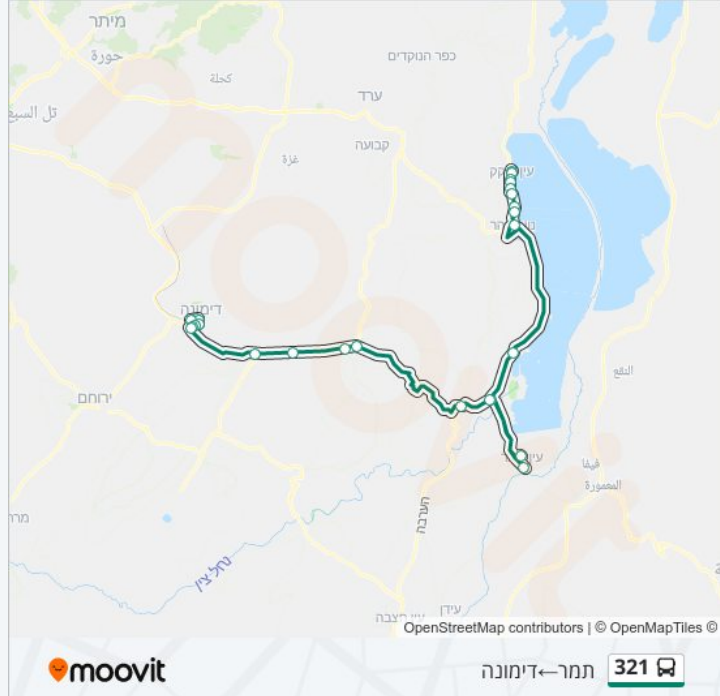

מסעף דימונה/יציאה דרומית

צומת רותם/אורון

קריית מחקר גרעינית

מסעף הר חצרה

צומת צפית/כביש 25

צומת הערבה/כביש 25 למזרח

מסעף נאות הכיכר למזרח

מרכז/נאות הכיכר

צומת חותם/אורון

שדרות אריאל שרון/כביש 25

משרד הרישוי/שדרות אריאל שרון

שדרות אריאל שרון/מצדה

יגאל אלון/מרכז מסחרי

מ"ד מעפילים/דאר

שדרות הרצל/שדרות גולדה מאיר

הרצל/מ.כיתן