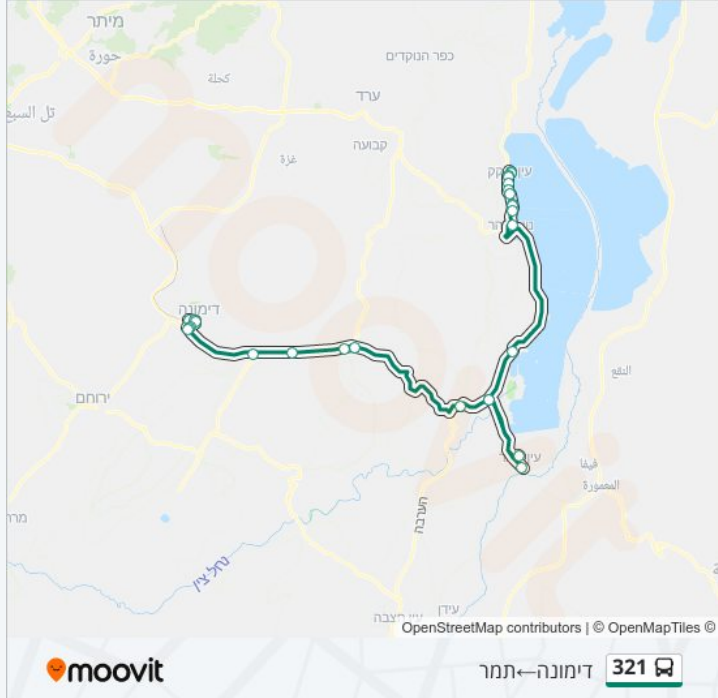

עין בוקק
מלון אוזיס
מרכז מסחרי
מלון לוט
מלון הוד המזבר

לוחות זמנים של קו 321

לוח זמנים של קו תמר-דימונה

16:30 - 09:10	ראשון
16:30 - 09:10	שני
16:30 - 09:10	שלישי
16:30 - 09:10	רביעי
16:30 - 09:10	חמישי
לא פעיל	שישי
לא פעיל	שבת

מידע על קו 321
כיוון: תמר-דימונה
תחנות: 26
משך הנסיעה: 82 דק'
התחנות שבהן עובר הקו:

כיוון: תמר-דימונה

26 תחנות

[צפייה בלוחות הזמנים של הקו](#)

מלון הוד המזבר
מלון לוט
מלון דניאל ים המלח
עין בוקק
נווה זוהר ב
נווה זוהר א
מלון לאונרדו פלאזה
מלון לאונרדו קלאב
נווה זוהר/מועצה אזורית
מפעלי ים המלח
מסעף נאות הכיכר למזרח
מרכז/נאות הכיכר
עין תמר/מרכז
מסעף נאות הככר/כביש 790 לדרום
צומת הערבה/כביש 25 למערב
צומת צפית /כביש 25 למערב
מסעף הר חצרה/כביש 25 למערב
קריית מחקר גרעינית