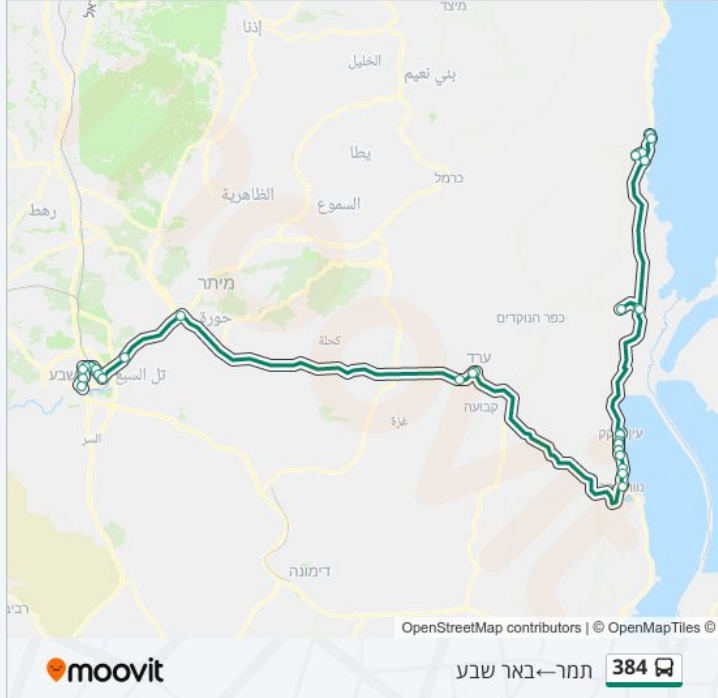

כיוון: באר שבע ← תמר

33 תחנות

[צפייה בלוחות הזמנים של הקו](#)

- ת.מרכזית באר שבע/רציפים בינעיוני
- יצחק רגר/שדרות שז"ר
- מרכז רפואי סורוקה/יצחק רגר
- מרכז רפואי סורוקה/בן גוריון
- תחנת רכבת/שדרות דוד בן גוריון
- שדרות דוד בן גוריון/דרך השלום
- שדרות דוד בן גוריון/יעקב גרשפלד
- דרך אליהו נאוי/שדרות דוד בן גוריון
- צומת עומר מערב
- מחלף מיתר לערד
- אזור תעשייה
- יהודה/תחנה מרכזית
- ת. מרכזית ערד/רציפים
- צומת ערד
- נווה זוהר/מועצה אזורית
- מלון לאונרדו קלאב
- מלון לאונרדו פלאזה
- מלון הרודס
- נווה זהר א
- נווה זהר ב
- עין בוקק
- מלון אואזיס

מרכז מסחרי
 מלון לוט
 מלון הוד המזבר
 עין בוקק/כביש 90
 מסעף מצדה למערב
 מצדה
 מסעף מצדה/כביש 90 לצפון
 מלון עין גדי
 קיבוץ עין גדי/חדר אוכל
 מסעף קבוץ עין גדי
 בית ספר שדה

לוחות זמנים של קו 384

לוח זמנים של קו תמר-באר שבע

כיוון: תמר-באר שבע

32 תחנות
[צפייה בלוחות הזמנים של הקו](#)

בית ספר שדה
 שמורת עין גדי
 קיבוץ עין גדי/חדר אוכל
 מלון עין גדי
 מסעף קבוץ עין גדי
 מסעף מצדה למערב
 מצדה
 כביש 90/מסעף מצדה לדרום
 מלון הוד המזבר
 מלון לוט
 מלון דניאל ים המלח
 עין בוקק
 נווה זוהר ב
 נווה זוהר א
 מלון לאונרדו פלאזה
 מלון לאונרדו קלאב
 נווה זוהר/מועצה אזורית
 יהודה/תחנה מרכזית

ת. מרכזית ערד/רציפים

צומת ערד

אזור תעשייה ערד

מחלף מיתר לב"ש

צומת עומר מערב

שדרת דוד בן גוריון/דרך אליהו נאוי

שדרת דוד בן גוריון/האורגים

שדרת דוד בן גוריון/הושע הצורף