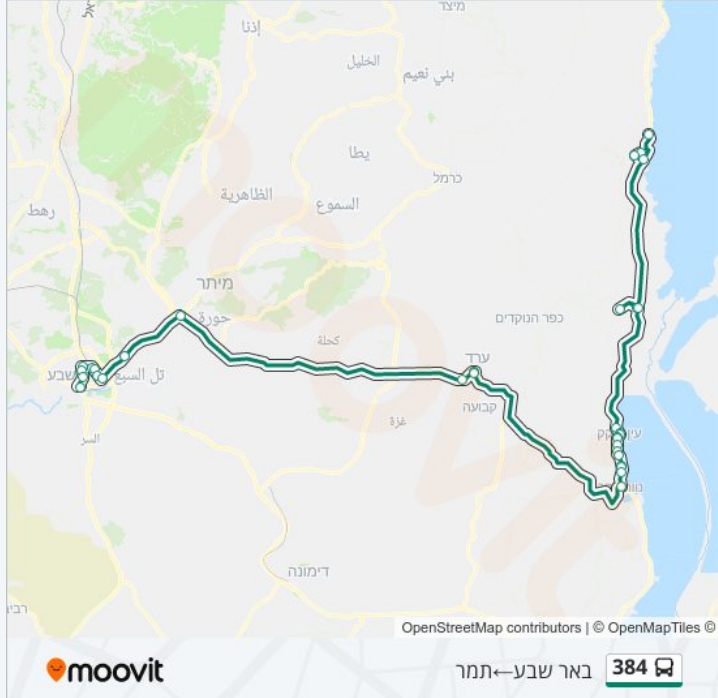

לקו 384 (באר שבע ← תמר) יש 2 מסלולים. שעות הפעילות בימי חול הן:
 (1) באר שבע ← תמר: 06:20 - 20:05 (2) תמר ← באר שבע: 06:15 - 20:30
 אפליקציית Moovit עוזרת למצוא את התחנה הקרובה ביותר של קו 384 וכדי לדעת מתי יגיע קו 384

לוחות זמנים של קו 384
 לוח זמנים של קו באר שבע ← תמר

20:05 - 06:20	ראשון
20:05 - 06:20	שני
20:05 - 06:20	שלישי
20:05 - 06:20	רביעי
20:05 - 06:20	חמישי
12:40 - 06:00	שישי
לא פעיל	שבת

מידע על קו 384
כיוון: באר שבע ← תמר
תחנות: 33
משך הנסיעה: 127 דק'
התחנות שבהן עובר הקו:

כיוון: באר שבע ← תמר

33 תחנות

[צפייה בלוחות הזמנים של הקו](#)

- ת.מרכזית באר שבע/רציפים בינעיוני
- יצחק רגר/שדרות שז"ר
- מרכז רפואי סורוקה/יצחק רגר
- מרכז רפואי סורוקה/בן גוריון
- תחנת רכבת/שדרות דוד בן גוריון
- שדרות דוד בן גוריון/דרך השלום
- שדרות דוד בן גוריון/יעקב גרשפלד
- דרך אליהו נאוי/שדרות דוד בן גוריון
- צומת עומר מערב
- מחלף מיתר לערד
- אזור תעשייה
- יהודה/תחנה מרכזית
- ת. מרכזית ערד/רציפים
- צומת ערד
- נווה זוהר/מועצה אזורית
- מלון לאונרדו קלאב
- מלון לאונרדו פלאזה
- מלון הרודס
- נווה זהר א
- נווה זהר ב
- עין בוקק
- מלון אואזיס

ת. מרכזית ערד/רציפים

צומת ערד

אזור תעשייה ערד

מחלף מיתר לב"ש

צומת עומר מערב

שדרת דוד בן גוריון/דרך אליהו נאוי

שדרת דוד בן גוריון/האורגים

שדרת דוד בן גוריון/הושע הצורף