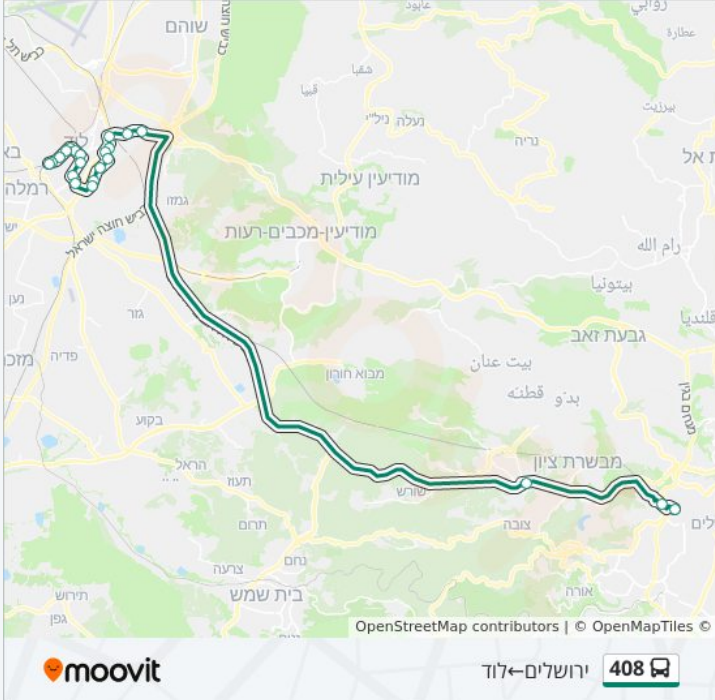

כיוון: ירושלים ← לוד

23 תחנות

[צפייה בלוחות הזמנים של הקו](#)

ת. מרכזית ירושלים קומה 3/רציפים

בן גוריון/שערי ירושלים

מחלף חמד

כפר הנוער בן שמן/443

צומת בן שמן

צומת גינתון

שפירא/ארז

בית ספר על"ה/שפירא

דרך מנהרת העיר/דרך לוד הירוקה

שדרות יחד שבטי ישראל/שבט יששכר

שדרות יחד שבטי ישראל/הרב עובדיה יוסף

שדרות יחד שבטי ישראל/שבט יהודה

שדרות יחד שבטי ישראל/שבט שמעון

מרכז מסחרי ב/דרך הרמ"א

שדרות ירושלים/דרך הרמא

שדרות ירושלים/גבריאל

שדרות דוד המלך/יוברט המפרי

דוד המלך/שדרות שלמה המלך

דוד המלך/לאה גולדברג

שדרות חטיבת יפתח/שדרות דוד המלך

תחנת רכבת לוד/יוספטל

יוספטל/הצנחנים

לוחות זמנים של קו 408
 לוח זמנים של קו לוד-ירושלים

23:00 - 00:30	ראשון
23:30 - 06:30	שני
23:00 - 00:30	שלישי
23:00 - 06:00	רביעי
23:00 - 06:00	חמישי
15:30 - 05:30	שישי
23:45 - 21:10	שבת

מידע על קו 408
כיוון: לוד-ירושלים
תחנות: 23
משך הנסיעה: 54 דק'
התחנות שבהן עובר הקו: