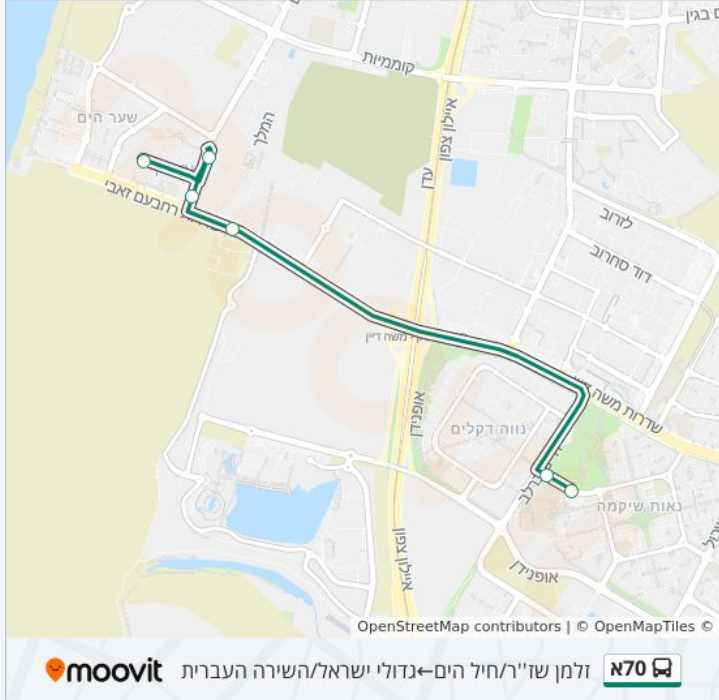

לקו 70א (זלמן שז"ר/חיל הים—גדולי ישראל/השירה העברית) יש 2 מסלולים. שעות הפעילות בימי חול הן:
 (1) זלמן שז"ר/חיל הים—גדולי ישראל/השירה העברית: 08:00(2) חיים ברלב/שדרות יצחק רבין—חיל התותחנים/חיל השריון: 13:45 - 14:45
 אפליקציית Moovit עוזרת למצוא את התחנה הקרובה ביותר של קו 70א וכדי לדעת מתי יגיע קו 70א

לוחות זמנים של קו 70א

לוח זמנים של קו זלמן שז"ר/חיל הים—גדולי ישראל/השירה העברית

08:00	ראשון
לא פעיל	שני
08:00	שלישי
08:00	רביעי
08:00	חמישי
08:00	שישי
לא פעיל	שבת

כיוון: זלמן שז"ר/חיל הים—גדולי ישראל/השירה העברית

6 תחנות

[צפייה בלוחות הזמנים של הקו](#)

זלמן שז"ר/חיל הים
 כורש/ארגמן
 כורש/רחבעם זאבי
 ב"ס לכבאות/רחבעם זאבי
 גדולי ישראל/חיים בר לב
 גדולי ישראל/השירה העברית

מידע על קו 70א

כיוון: זלמן שז"ר/חיל הים—גדולי ישראל/השירה העברית
 תחנות: 6
 משך הנסיעה: 14 דק'
 התחנות שבהן עובר הקו:

- חיים ברלב/שדרות יצחק רבין
- חיים בר לב/גדולי ישראל
- בית ספר לכבאות/רחבעם זאבי
- כורש/זלמן שז"ר
- כורש/ארגמן
- שדרות רחבעם זאבי/כורש
- חיל התותחנים/חיל השריון

מידע על קו 70א
כיוון: חיים ברלב/שדרות יצחק רבין—חיל התותחנים/חיל השריון
תחנות: 7
משך הנסיעה: 14 דק'
התחנות שבהן עובר הקו: