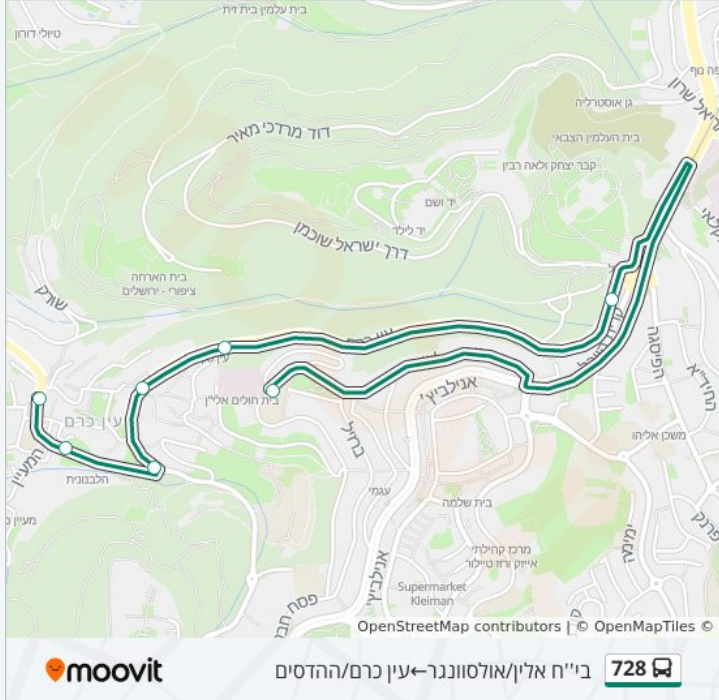

### כיוון: בי"ח אלין/אולסוונגר ← עין כרם/ההדסים

7 תחנות

[צפייה בלוחות הזמנים של הקו](#)

בי"ח אלין/אולסוונגר  
 עין כרם/שד' הרצל  
 עין כרם/ברקלי  
 עין כרם/מדרגות הכפר  
 עין כרם/דרך כרמית  
 עין כרם/המעין  
 עין כרם/ההדסים

### מידע על קו 728

כיוון: בי"ח אלין/אולסוונגר ← עין כרם/ההדסים

תחנות: 7

משך הנסיעה: 17 דק'

התחנות שבהן עובר הקו:

**לוחות זמנים של קו 728**  
לוח זמנים של קו עין כרם/ההדסים-בי"ח אלין/אולסונגר

07:35	ראשון
לא פעיל	שני
07:35	שלישי
07:35	רביעי
07:35	חמישי
07:35	שישי
לא פעיל	שבת

**מידע על קו 728**  
**כיוון:** עין כרם/ההדסים-בי"ח אלין/אולסונגר  
**תחנות:** 7  
**משך הנסיעה:** 14 דק'  
**התחנות שבהן עובר הקו:**

**כיוון: עין כרם/ההדסים-בי"ח אלין/אולסונגר**  
**7 תחנות**  
[צפייה בלוחות הזמנים של הקו](#)