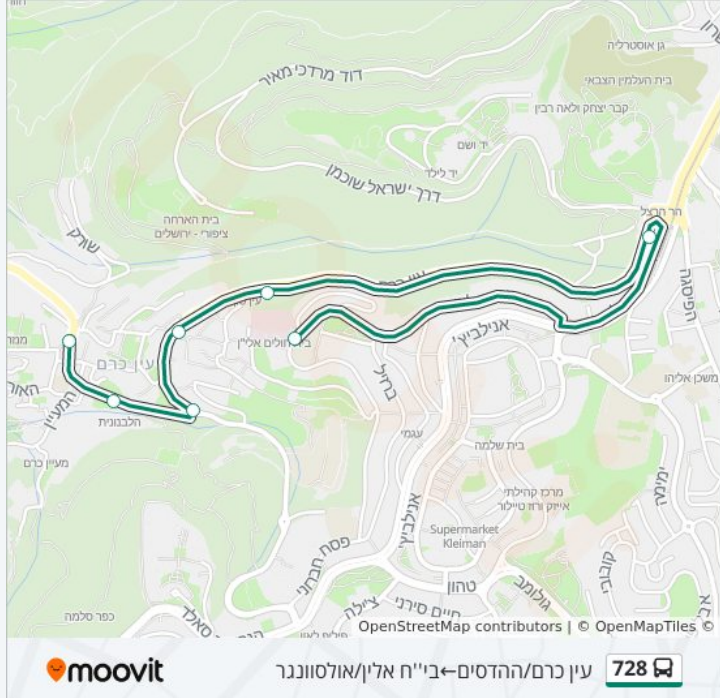

בדיקת שעות ההגעה בזמן אמת

לוחות זמנים ומפה של קו 728 זמינים להורדה גם בגרסת PDF באתר האינטרנט שלנו: moovitapp.com. היעזר ב[אפליקציית Moovit](#) כדי לצפות בזמני ההגעה בזמן אמת של אוטובוסים, לוחות זמנים של הרכבות או הרכבות התחתיות וכדי לקבל הנחיות מסלול, צעד אחר צעד, לכל סוגי התחבורה הציבורית בישראל.

[אודות Moovit](#) • [פתרונות MaaS](#) • [מדינות נתמכות](#) • [קהילת העורכים](#)

כל הזכויות שמורות - © Moovit 2024