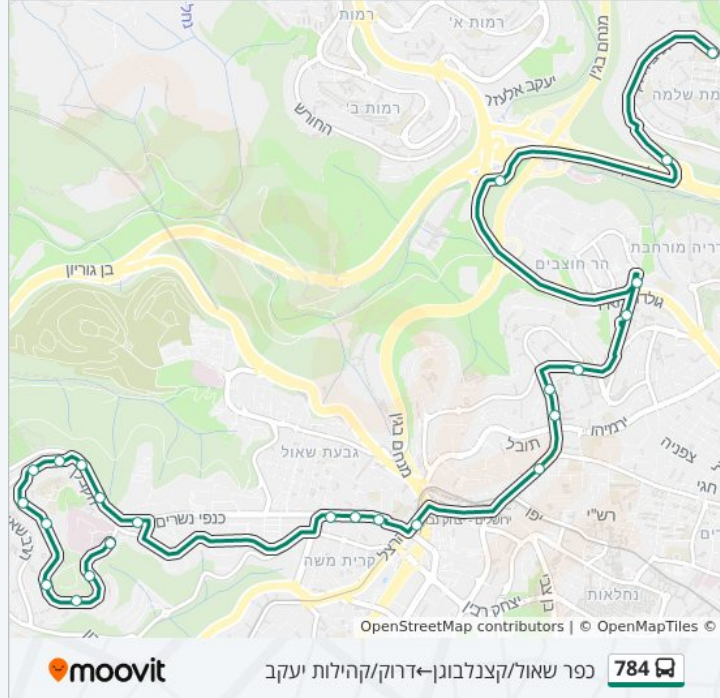

אהל יהושע/מנחת יצחק

שפע חיים/יעקובזון

שפע חיים/שדרות גולדה מאיר

הרטום/שדרות גולדה מאיר

צומת רמות/ידין

דרוק/יגאל ידין

דרוק/קהילות יעקב

בדיקת שעות ההגעה בזמן אמת