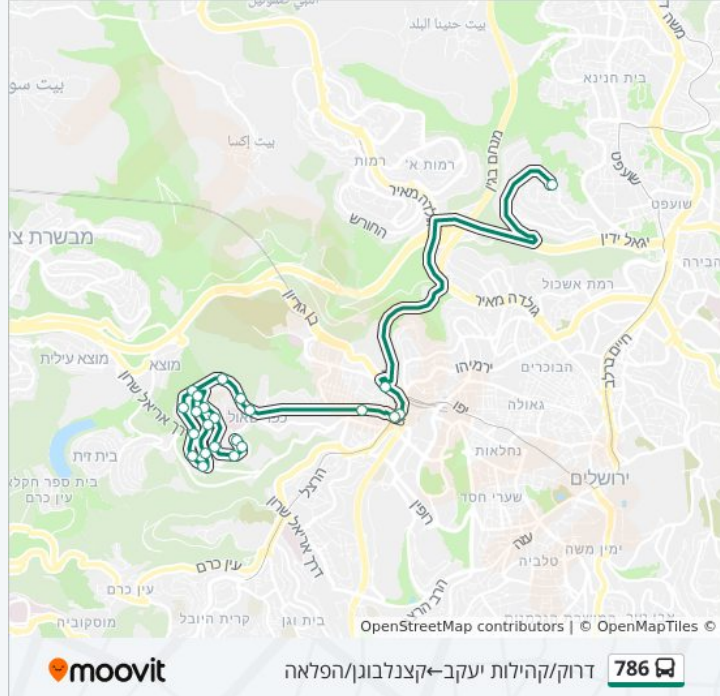

לקו 786 (דרוק/קהילות יעקב—קצנלבוגן/הפלאה) יש 2 מסלולים. שעות הפעילות בימי חול הן:
 (1) דרוק/קהילות יעקב—קצנלבוגן/הפלאה: 15:15 (2) שאולזון/משקלוב—דרוק/קהילות יעקב: 08:00
 אפליקציית Moovit עוזרת למצוא את התחנה הקרובה ביותר של קו 786 וכדי לדעת מתי יגיע קו 786

לוחות זמנים של קו 786

לוח זמנים של קו דרוק/קהילות יעקב—קצנלבוגן/הפלאה

15:15	ראשון
לא פעיל	שני
15:15	שלישי
15:15	רביעי
13:40	חמישי
11:40	שישי
לא פעיל	שבת

מידע על קו 786

כיוון: דרוק/קהילות יעקב—קצנלבוגן/הפלאה
תחנות: 24
משך הנסיעה: 29 דק'
התחנות שבהן עובר הקו:

כיוון: דרוק/קהילות יעקב—קצנלבוגן/הפלאה

24 תחנות

[צפייה בלוחות הזמנים של הקו](#)

- דרוק/קהילות יעקב
- ויצמן/גבעת שאול
- גשר המיתרים/שד' הרצל
- הרב צבי יהודה/שדרות הרצל
- מרכז הרב/הרב צבי יהודה
- ימין אבות
- רוזנטל/כנפי נשרים
- רוזנטל
- רוזנטל/שאולזון
- הרב אברהם דוד רוזנטל
- חי טייב/רוזנטל
- חי טייב/ברנד
- חי טייב/אבן דן
- חי טייב/שאולזון
- שאולזון/זרח ברנט
- שאולזון/רוז'ין
- שאולזון/מעלות בוסטון
- שאולזון/משקלוב
- קצנלבוגן/מעלות בוסטון
- קצנלבוגן/הקבלן
- דבר ירושלים/קצנלבוגן
- ישיבת ויזניץ/קצנלבוגן

כיוון: שאולזון/משקלוב-דרוק/קהילות יעקב

25 תחנות

[צפייה בלוחות הזמנים של הקו](#)

שאולזון/משקלוב

שאולזון/מעלות בוסטון

שאולזון/רוז'ין

שאולזון/זרח ברנט

חי טייב/שאולזון