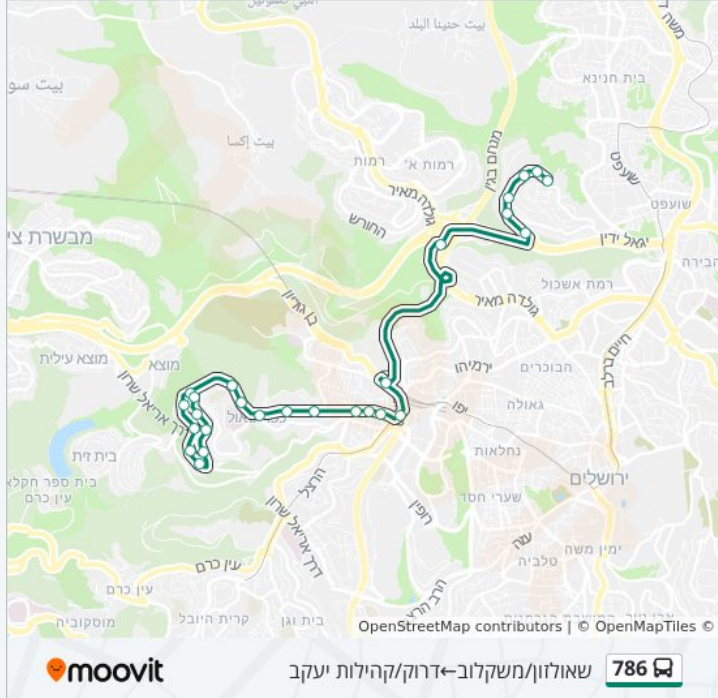

כיוון: שאולזון/משקלוב-דרוק/קהילות יעקב

25 תחנות

[צפייה בלוחות הזמנים של הקו](#)

שאולזון/משקלוב

שאולזון/מעלות בוסטון

שאולזון/רוז'ין

שאולזון/זרח ברנט

חי טייב/שאולזון

חי טייב/אבן דן

חי טייב/ברנד

חי טייב/רוזנטל

הרב אברהם דוד רוזנטל

רוזנטל/שאולזון

רוזנטל

מסוף הר נוף/כנפי נשרים

בית ענבר/כנפי נשרים

מרכז שטנר/כנפי נשרים

ימין אבות

הרב צבי יהודה/שד' המאירי

מרכז הרב/הרב צבי יהודה

גשר המיתרים/שד' הרצל

שערי ירושלים/ליפתא

צומת רמות/ידין

דרוק/יגאל ידין

רבי דרוק/האדמו"ר מליובאוויטש

רבי שלמה זלמן דרוק/הרב בצלאל זולטי

דרוק

דרוק/קהילות יעקב

בדיקת שעות ההגעה בזמן אמת

לוחות זמנים ומפה של קו 786 זמינים להורדה גם בגרסת PDF באתר האינטרנט שלנו: moovitapp.com. היעזר ב[אפליקציית Moovit](#) כדי לצפות בזמני ההגעה בזמן אמת של אוטובוסים, לוחות זמנים של הרכבות או הרכבות התחתיות וכדי לקבל הנחיות מסלול, צעד אחר צעד, לכל סוגי התחבורה הציבורית בישראל.