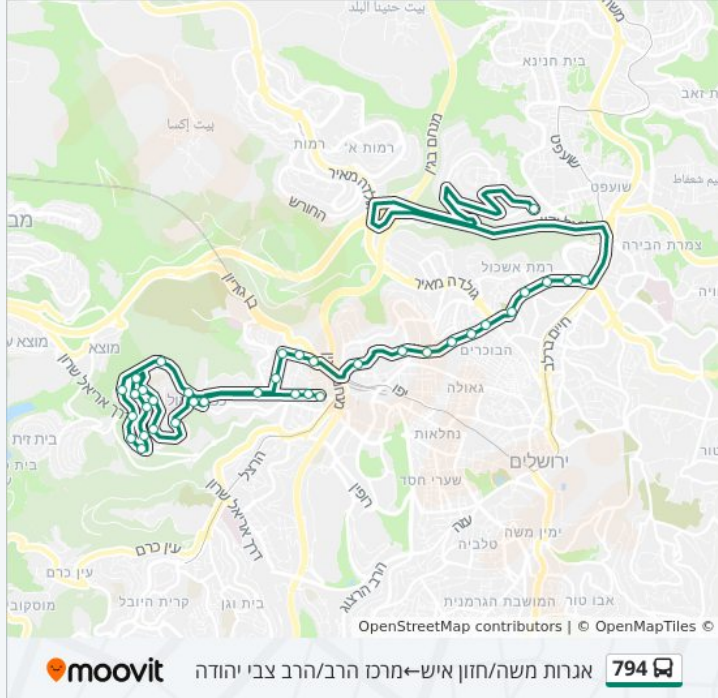

לקו 794 (אגרות משה/חזון איש ← מרכז הרב/הרב צבי יהודה) יש 2 מסלולים. שעות הפעילות בימי חול הן:
 (1) אגרות משה/חזון איש ← מרכז הרב/הרב צבי יהודה: 14:00 (2) כפר שאול/קצנלבוגן ← אגרות משה/חזון איש: 07:00
 אפליקציית Moovit עוזרת למצוא את התחנה הקרובה ביותר של קו 794 וכדי לדעת מתי יגיע קו 794

לוחות זמנים של קו 794

לוח זמנים של קו אגרות משה/חזון איש ← מרכז הרב/הרב צבי יהודה

14:00	ראשון
לא פעיל	שני
14:00	שלישי
14:00	רביעי
14:00	חמישי
12:05	שישי
לא פעיל	שבת

מידע על קו 794

כיוון: אגרות משה/חזון איש ← מרכז הרב/הרב צבי יהודה
תחנות: 35
משך הנסיעה: 44 דק'
התחנות שבהן עובר הקו:

כיוון: אגרות משה/חזון איש ← מרכז הרב/הרב צבי יהודה

35 תחנות

[צפייה בלוחות הזמנים של הקו](#)

- אגרות משה/חזון איש
- שד' אשכול/ברלב
- שד' אשכול/ששת הימים
- שדרות לוי אשכול/קרל נטר
- שדרות לוי אשכול/משמר הגבול
- חטיבת הראל/ארץ חפץ
- חטיבת הראל/שמואל הנביא
- בר אילן/רבנו גרשום
- ירמיהו/אלקנה
- ירמיהו/מנחת יצחק
- ירמיהו/שמגר
- ירמיהו/הצבי
- גבעת שאול/כתב סופר
- גבעת שאול/הרב אהרון קוטלר
- רבי ישראל נג'ארה/גבעת שאול
- רבי ישראל נג'ארה/יונתן בן עוזיאל
- מרכז שטנר/כנפי נשרים
- מסוף הר נוף/כנפי נשרים
- רוזנטל/כנפי נשרים
- רוזנטל/שאולזון
- חי טייב/רוזנטל
- חי טייב/ברנד