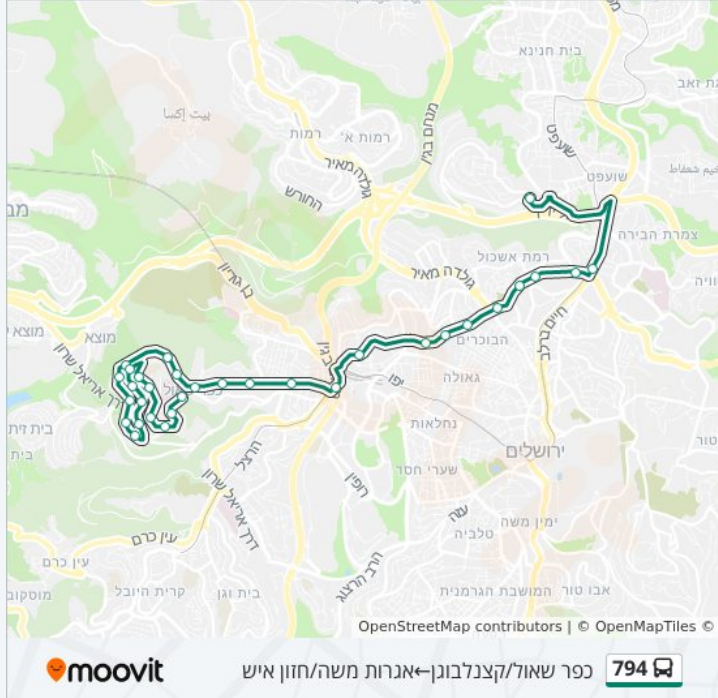

כיוון: כפר שאול/קצנלבוגן—אגרות משה/חזון איש

33 תחנות

[צפייה בלוחות הזמנים של הקו](#)

כפר שאול/קצנלבוגן
 קצנלבוגן/הפלאה
 ישיבת ויזניץ/קצנלבוגן
 דבר ירושלים/קצנלבוגן
 קצנלבוגן/הקבלן
 קצנלבוגן/מעלות בוסטון
 שאולזון/משקלוב
 שאולזון/מעלות בוסטון
 שאולזון/רוז'ין
 שאולזון/זרח ברנט
 חי טייב/שאולזון
 חי טייב/אבן דנן
 חי טייב/ברנד
 חי טייב/רוזנטל
 הרב אברהם דוד רוזנטל
 רוזנטל/שאולזון

לוחות זמנים של קו 794

לוח זמנים של קו כפר שאול/קצנלבוגן—אגרות משה/חזון איש

07:00	ראשון
לא פעיל	שני
07:00	שלישי
07:00	רביעי
07:00	חמישי
07:10	שישי
לא פעיל	שבת

מידע על קו 794

כיוון: כפר שאול/קצנלבוגן—אגרות משה/חזון איש
תחנות: 33
משך הנסיעה: 35 דק'
התחנות שבהן עובר הקו: