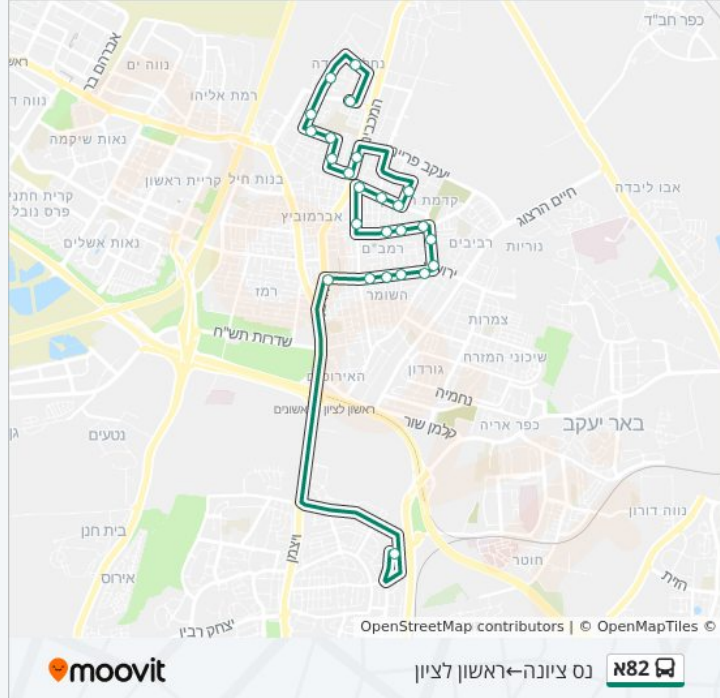

העצמאות/אהרון אוזן

אלי כהן/המוכתר

שדרות הציונות/אלימלך צמיר

לוחות זמנים של קו 82א

לוח זמנים של קו ראשון לציין—נס ציונה

07:25	ראשון
לא פעיל	שני
07:25	שלישי
07:25	רביעי
07:25	חמישי
07:25	שישי
לא פעיל	שבת

מידע על קו 82א

כיוון: ראשון לציין—נס ציונה

תחנות: 19

משך הנסיעה: 36 דק'

התחנות שבהן עובר הקו:

כיוון: ראשון לציין—נס ציונה

19 תחנות

[צפייה בלוחות הזמנים של הקו](#)

קופת חולים/המושבה

המושבה/העצמאות

העצמאות/מזליק איל

העצמאות/אהרון אוזן

הרב צאלח/האגס

אלי כהן/המוכתר

מנחם כהן/הצופים

סגל/פיקא

צבי פרנק/יעקובזון

מרגולין/צג בנות

הגדוד העברי/חב"ד

יהודה הלוי/הגדוד העברי

יהודה הלוי/יוחנן הסנדלר

גבעתי/רש"י

גבעתי/האחים סולימאן

ירושלים/דוד הראובני

ירושלים/בלפור

ירושלים/שרה ואליהו