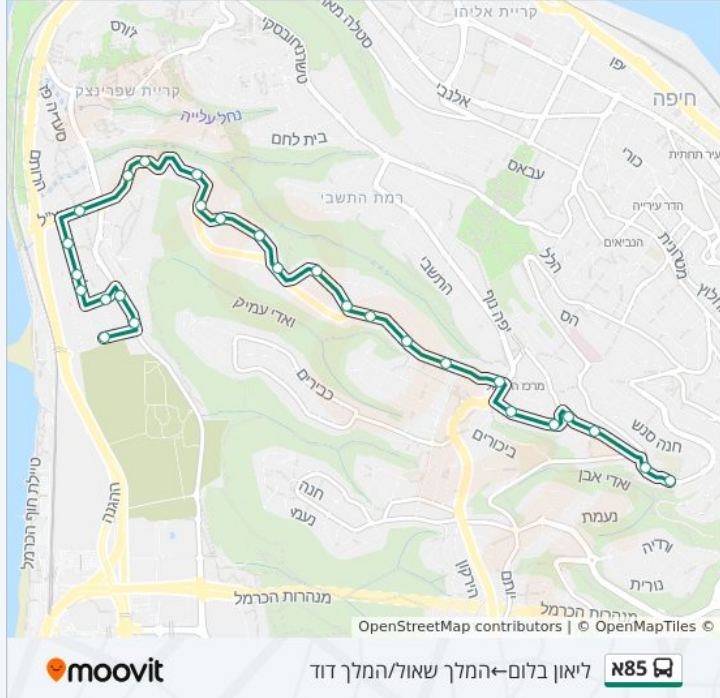

לקו 85א ליאון בלום—המלך שאול/המלך דוד יש מסלול אחד. שעות הפעילות בימי חול הן:
 (1) ליאון בלום—המלך שאול/המלך דוד: 12:35 - 14:30
 אפליקציית Moovit עוזרת למצוא את התחנה הקרובה ביותר של קו 85א וכדי לדעת מתי יגיע קו 85א

לוחות זמנים של קו 85א

לוח זמנים של קו ליאון בלום—המלך שאול/המלך דוד

14:30 - 12:35	ראשון
לא פעיל	שני
14:30 - 12:35	שלישי
14:30 - 12:35	רביעי
14:30 - 12:35	חמישי
12:36	שישי
לא פעיל	שבת

מידע על קו 85א

כיוון: ליאון בלום—המלך שאול/המלך דוד
 תחנות: 27
 משך הנסיעה: 17 דק'
 התחנות שבהן עובר הקו:

כיוון: ליאון בלום—המלך שאול/המלך דוד

27 תחנות

[צפייה בלוחות הזמנים של הקו](#)

ליאון בלום
 ליאון בלום/וינגייט
 קיש/הנרייטה סאלד
 קיש/יפה נוף
 בית חולים אלישע/ווגוד
 ווגוד/הנשיא
 מרכז הכרמל/דרך הים
 דרך הים/הדסים
 דרך הים/אשכולות
 דרך הים/הנרקיסים
 דרך הים/הרקפות
 מלון הר כרמל/דרך הים
 דרך הים/התמר
 התמר/אגמון
 התמר/החרוב
 דרך הים/התמר
 דרך הים/דולב
 דרך הים/הולצברג
 בית חולים 10/דרך הים
 אצל/הרותם
 המלך דוד/אצל
 המלך דוד/המלך עוזיהו

המלך דוד/המלך אסא

המלך חזקיהו/המלך יהושפט

המלך שלמה/המלך חזקיהו

המלך שלמה/המלך שאול

המלך שאול/המלך דוד

בדיקת שעות ההגעה בזמן אמת

לוחות זמנים ומפה של קו 85א זמינים להורדה גם בגרסת PDF באתר האינטרנט שלנו: moovitapp.com. היעזר ב[אפליקציית Moovit](#) כדי לצפות בזמני ההגעה בזמן אמת של אוטובוסים, לוחות זמנים של הרכבות או הרכבות התחתיות וכדי לקבל הנחיות מסלול, צעד אחר צעד, לכל סוגי התחבורה הציבורית בישראל.