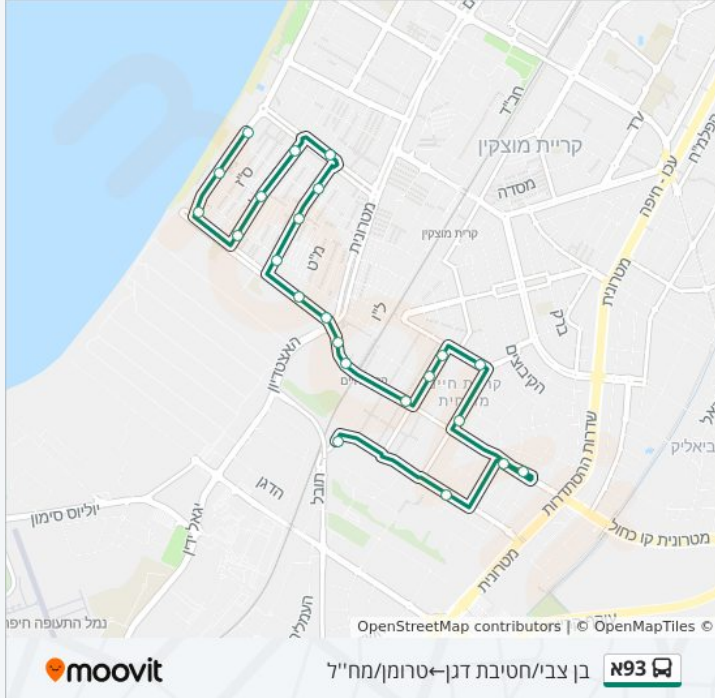

לקו 93א (בן צבי/חטיבת דגן←טרומן/מח"ל) יש 2 מסלולים. שעות הפעילות בימי חול הן:
 (1) בן צבי/חטיבת דגן←טרומן/מח"ל: 12:25 - 14:15 (2) שדרות הנשיא טרומן/שדרות מח"ל←בן צבי/חטיבת דגן: 07:34 -
 אפליקציית Moovit עוזרת למצוא את התחנה הקרובה ביותר של קו 93א וכדי לדעת מתי יגיע קו 93א

לוחות זמנים של קו 93א

לוח זמנים של קו בן צבי/חטיבת דגן←טרומן/מח"ל

14:55 - 12:25	ראשון
לא פעיל	שני
14:15 - 12:25	שלישי
14:15 - 12:25	רביעי
14:15 - 12:25	חמישי
12:25	שישי
לא פעיל	שבת

מידע על קו 93א

כיוון: בן צבי/חטיבת דגן←טרומן/מח"ל
 תחנות: 23
 משך הנסיעה: 17 דק'
 התחנות שבהן עובר הקו:

כיוון: בן צבי/חטיבת דגן←טרומן/מח"ל

23 תחנות

[צפייה בלוחות הזמנים של הקו](#)

- בן צבי/חטיבת דגן
- בן צבי/השיירה
- אח"י אילת/השיירה
- ביטוח לאומי/אחי אילת
- משה שרת/אח"י אילת
- שיטרית/משה שרת
- הגדוד העיברי/שיטרית
- הגדוד העיברי/ברודסקי
- אח"י אילת/הגדוד העיברי
- ת. רכבת קרית חיים/אח"י אילת
- אח"י אילת/כברי
- שדרות דגניה/שדרות ורבורג
- דגניה/בוסל
- זלמן ארן/אברבנל
- דואר/זלמן ארן
- זלמן ארן/הותיקים
- רוברט סולד/אהבת ציון
- בית אלפא/משמר העמק
- בית אלפא
- בית אלפא/דגניה
- טרומן/דגניה
- טרומן

[מפת המסלול של קו 93א](#)

כיוון: שדרות הנשיא טרומן/שדרות מח"ל-בן צבי/חטיבת דגן

16 תחנות

[צפייה בלוחות הזמנים של הקו](#)

שדרות הנשיא טרומן/שדרות מח"ל

טרומן

דגניה/טרומן

דגניה/ בית אלפא