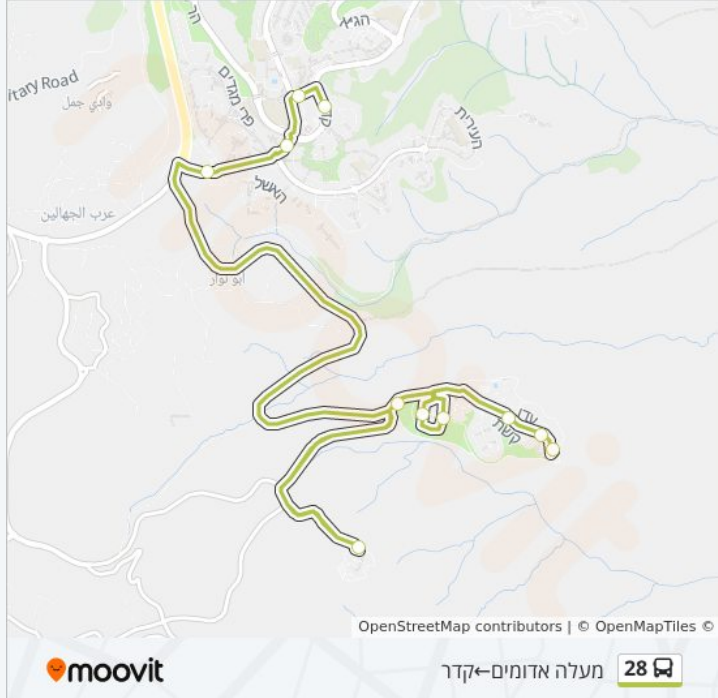

כיוון: מעלה אדומים ← קדר

11 תחנות

[צפייה בלוחות הזמנים של הקו](#)

קניון אדומים

ספריית בני ציון

דרך הר הבית/דרך צמח השדה

משטרת מעלה אדומים/דרך הר הבית

קדר

צומת קדר

השחר א

השחר ב

זריחה/רשת

זריחה/עדן

זריחה/סובה

לוחות זמנים של קו 28
 לוח זמנים של קו קדר-מעלה אדומים

23:30 - 00:15	ראשון
23:30 - 06:20	שני
23:30 - 06:20	שלישי
23:30 - 06:20	רביעי
23:30 - 06:20	חמישי
15:00 - 07:05	שישי
23:30 - 21:00	שבת

מידע על קו 28
כיוון: קדר-מעלה אדומים
תחנות: 12
משך הנסיעה: 16 דק'
התחנות שבהן עובר הקו:

כיוון: קדר-מעלה אדומים

12 תחנות

[צפייה בלוחות הזמנים של הקו](#)

זריחה/סובה

זריחה/עדן

זריחה/קשת

זריחה/אור