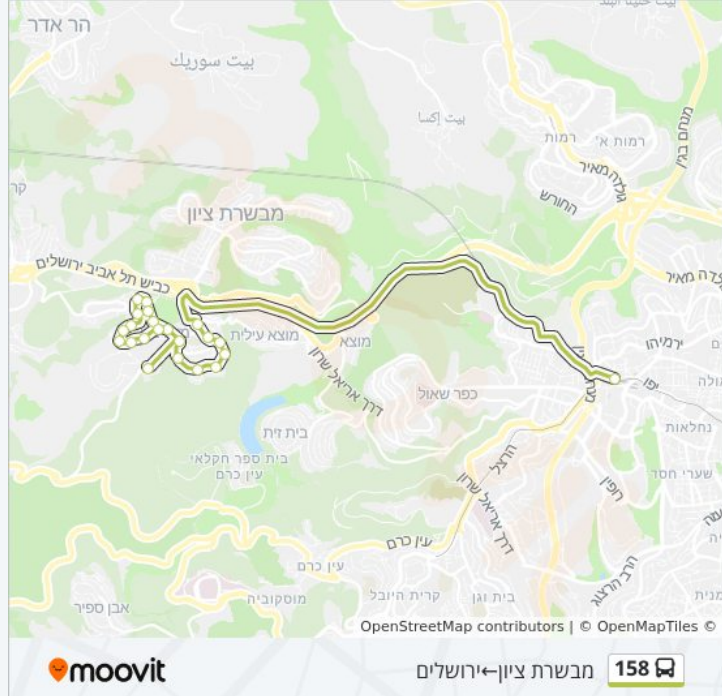

כרמים/אפרסק

מצפה הבירה/כרמים

גן רוח האדם/מצפה הבירה

ת. מרכזית ירושלים/יפו

בדיקת שעות ההגעה בזמן אמת

לוחות זמנים ומפה של קו 158 זמינים להורדה גם בגרסת PDF באתר האינטרנט שלנו: [moovitapp.com](https://www.moovitapp.com). היעזר ב[אפליקציית Moovit](#) כדי לצפות בזמני ההגעה בזמן אמת של אוטובוסים, לוחות זמנים של הרכבות או הרכבות התחתיות וכדי לקבל הנחיות מסלול, צעד אחר צעד, לכל סוגי התחבורה הציבורית בישראל.

[אודות Moovit](#) • [פתרונות MaaS](#) • [מדינות נתמכות](#) • [קהילת העורכים](#)

כל הזכויות שמורות - Moovit 2024 ©