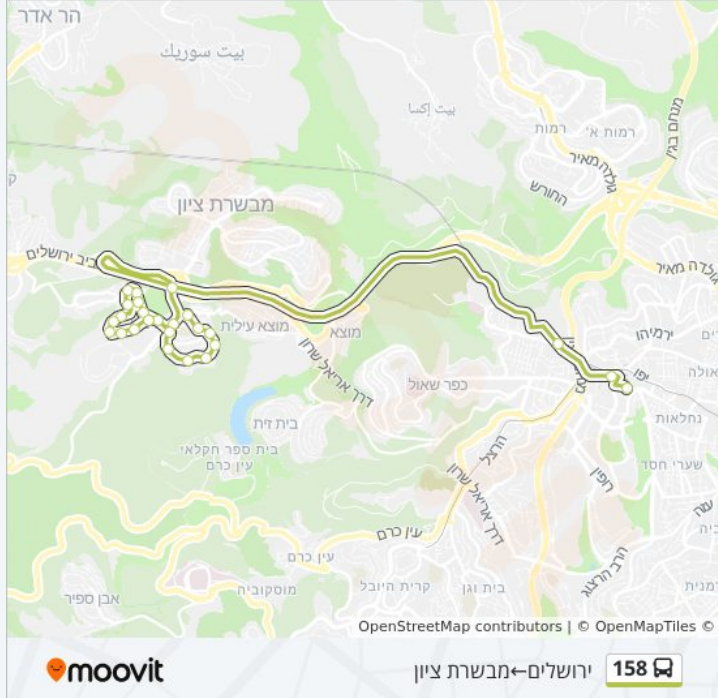

כרמים/אפרסק
מצפה הבירה/כרמים
גן רוח האדם/מצפה הבירה
שקד/היצירה
שקד/שדרות החוצבים

לוחות זמנים של קו 158 לוח זמנים של קו מבשרת ציון—ירושלים

23:20 - 06:10	ראשון
23:20 - 06:10	שני
23:20 - 06:10	שלישי
23:20 - 06:10	רביעי
23:20 - 06:10	חמישי
14:30 - 10:10	שישי
22:00 - 20:40	שבת

מידע על קו 158
כיוון: מבשרת ציון—ירושלים
תחנות: 22
משך הנסיעה: 22 דק'
התחנות שבהן עובר הקו:

כיוון: מבשרת ציון—ירושלים 22 תחנות [צפייה בלוחות הזמנים של הקו](#)

שדרות החוצבים
מעלה הקסטל/ראשונים
פלמ"ח/מבצע נחשון
הפלמ"ח
פלמ"ח/שחרור
פלמ"ח/נתיב הפורצים
פלמ"ח/מבוא ספיר
פלמ"ח/מבצע נחשון
פלמ"ח/משלט
פלמ"ח/מבוא יערים
פלמ"ח/מבוא הדס
פלמ"ח/שבטי ישראל
פלמ"ח/מבוא סיריים
מצפה הבירה/שדרות החוצבים
כרמים/גפן
כרמים/זית
כרמים/תאנה
כרמים/גפן