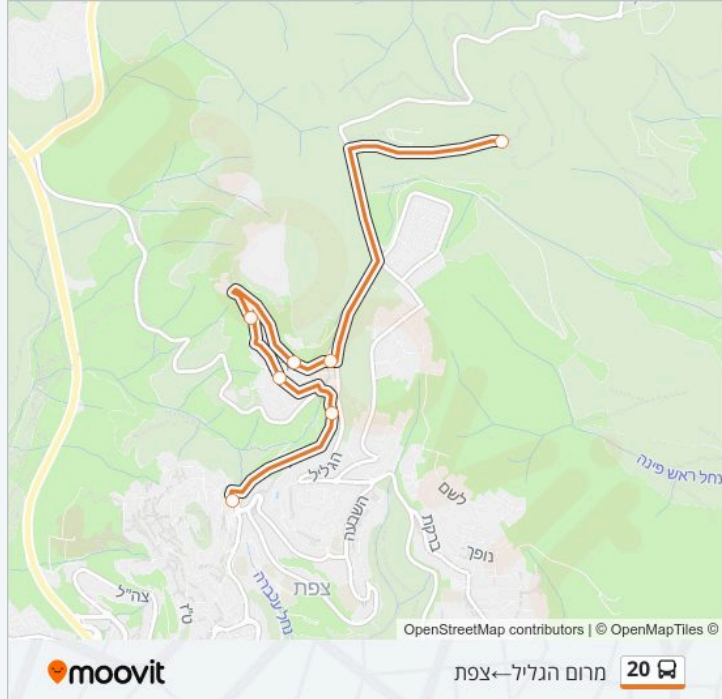

לקו 20 (מרום הגליל - צפת) יש 2 מסלולים. שעות הפעילות בימי חול הן:  
 (1) מרום הגליל - צפת: 06:30 - 19:30 (2) צפת - מרום הגליל: 06:00 - 19:00  
 אפליקציית Moovit עוזרת למצוא את התחנה הקרובה ביותר של קו 20 וכדי לדעת מתי יגיע קו 20

7 תחנות

[צפייה בלוחות הזמנים של הקו](#)

מחנה מיישר

גן עמוס

בירה כביש עליון

יצחק אייזק כהן/חיים מדר

חיים מדר/יצחק אייזק כהן

צומת צפת/דרך העצמאות

ת. מרכזית צפת/הורדה

**מידע על קו 20**

כיוון: מרום הגליל - צפת

תחנות: 7

משך הנסיעה: 8 דק'

התחנות שבהן עובר הקו:

**לוחות זמנים של קו 20**  
 לוח זמנים של קו צפת—מרום הגליל

19:00 - 06:00	ראשון
19:00 - 06:00	שני
19:00 - 06:00	שלישי
19:00 - 06:00	רביעי
19:00 - 06:00	חמישי
לא פעיל	שישי
20:45	שבת

**מידע על קו 20**  
**כיוון:** צפת—מרום הגליל  
**תחנות:** 8  
**משך הנסיעה:** 9 דק'  
**התחנות שבהן עובר הקו:**

**כיוון: צפת—מרום הגליל**

8 תחנות

[צפייה בלוחות הזמנים של הקו](#)

ת. מרכזית צפת/רציפים

צומת צפת