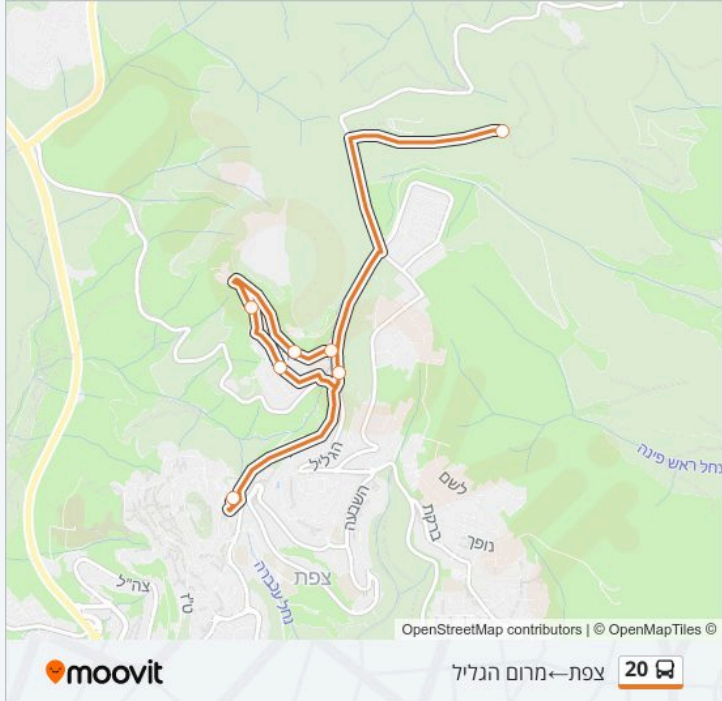

לקו 20 (מרום הגליל - צפת) יש 2 מסלולים. שעות הפעילות בימי חול הן:  
 (1) מרום הגליל - צפת: 06:30 - 19:30 (2) צפת - מרום הגליל: 06:00 - 19:00  
 אפליקציית Moovit עוזרת למצוא את התחנה הקרובה ביותר של קו 20 וכדי לדעת מתי יגיע קו 20

ת. מרכזית צפת/הורדה

**מידע על קו 20**

כיוון: מרום הגליל - צפת

תחנות: 7

משך הנסיעה: 8 דק'

התחנות שבהן עובר הקו:

**לוחות זמנים של קו 20**  
 לוח זמנים של קו צפת—מרום הגליל

19:00 - 06:00	ראשון
19:00 - 06:00	שני
19:00 - 06:00	שלישי
19:00 - 06:00	רביעי
19:00 - 06:00	חמישי
לא פעיל	שישי
20:45	שבת

**מידע על קו 20**  
**כיוון:** צפת—מרום הגליל  
**תחנות:** 8  
**משך הנסיעה:** 9 דק'  
**התחנות שבהן עובר הקו:**

**כיוון: צפת—מרום הגליל**

8 תחנות

[צפייה בלוחות הזמנים של הקו](#)

ת. מרכזית צפת/רציפים

צומת צפת

גן עמוס

בירה כביש עליון

יצחק אייזק כהן/חיים מדר

חיים מדר/יצחק אייזק כהן

צומת צפת

מחנה מישר

לוחות זמנים ומפה של קו 20 זמינים להורדה גם בגרסת PDF באתר האינטרנט שלנו: [moovitapp.com](https://moovitapp.com). היעזר באפליקציית Moovit כדי לצפות בזמני ההגעה בזמן אמת של אוטובוסים, לוחות זמנים של הרכבות או הרכבות התחתיות וכדי לקבל הנחיות מסלול, צעד אחר צעד, לכל סוגי התחבורה הציבורית בישראל.