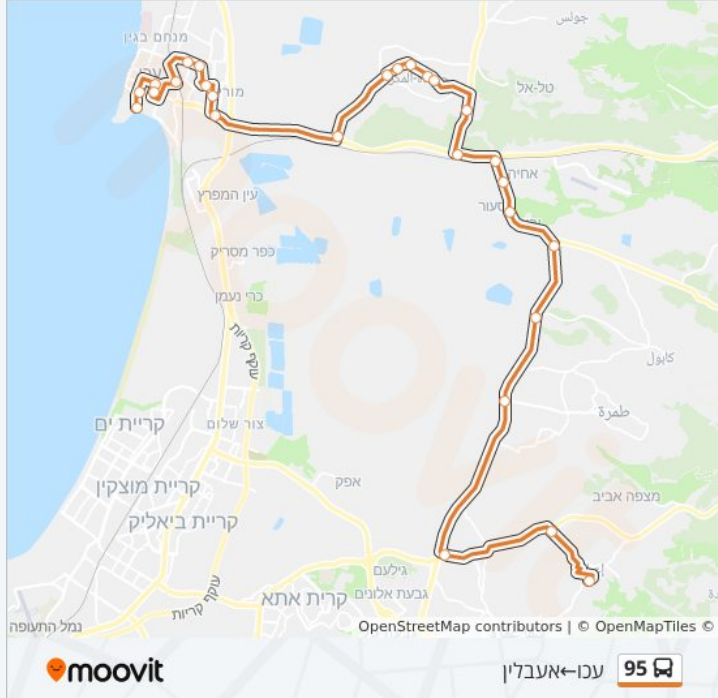

- צומת אחיהוד
- מסעף אחיהוד
- מסעף יסעור
- צומת יבור
- מסעף כאבול
- צומת טמרה
- צומת אבליים
- כניסה מזרחית
- בית ספר מאר אליאס

בדיקת שעות ההגעה בזמן אמת

לוחות זמנים ומפה של קו 95 זמינים להורדה גם בגרסת PDF באתר האינטרנט שלנו: moovitapp.com. היעזר ב[אפליקציית Moovit](https://moovitapp.com) כדי לצפות בזמני ההגעה בזמן אמת של אוטובוסים, לוחות זמנים של הרכבות או הרכבות התחתיות וכדי לקבל הנחיות מסלול, צעד אחר צעד, לכל סוגי התחבורה הציבורית בישראל.

[אודות Moovit](#) • [פתרונות MaaS](#) • [מדינות נתמכות](#) • [קהילת העורכים](#)

כל הזכויות שמורות - © Moovit 2024