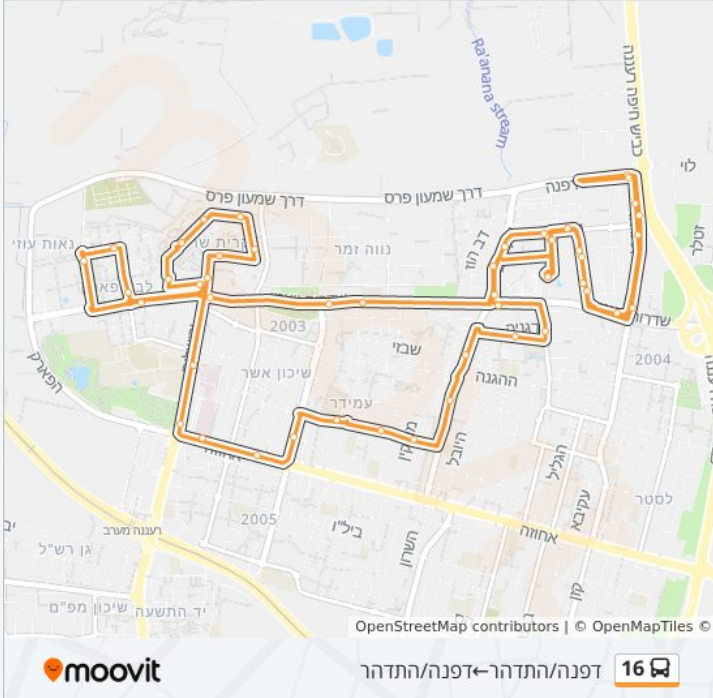

מוסד חינוכי כפר בתיה/דרך ירושלים

גאולה/י.ל. פרץ

מרכז קריית שרת/התקווה

מורדי הגטאות/הנורית

קיבוץ גליות/החלוץ

התחייה/קיבוץ גליות

התחייה/התקומה

בית כנסת/י.ל.פרץ

י.ל. פרץ/גאולה

רבקה גובר/שדרות ויצמן

אלימלך רימלט/הגלבוע

מגרש טניס/יאיר שטרן

שדרות וייצמן/הנשר

שדרות וייצמן/דרך ירושלים

ספורטק/שדרות וייצמן

שדרות וייצמן/מגדל

עתידים/וייצמן

עתידים/היצירה

קניון רננים/התעשייה

קאנטרי/הסדנא

הסדנא/התעשייה

החרושת/המסגר

החרושת/וייצמן

בית המילניום/התדהר

התדהר/התעשייה

דפנה/התדהר

בדיקת שעות ההגעה בזמן אמת

לוחות זמנים ומפה של קו 16 זמינים להורדה גם בגרסת PDF באתר האינטרנט שלנו: moovitapp.com. היעזר ב[אפליקציית Moovit](https://moovitapp.com) כדי לצפות בזמני ההגעה בזמן אמת של אוטובוסים, לוחות זמנים של הרכבות או הרכבות התחתיות וכדי לקבל הנחיות מסלול, צעד אחר צעד, לכל סוגי התחבורה הציבורית בישראל.

[אודות Moovit](#) • [פתרונות MaaS](#) • [מדינות נתמכות](#) • [קהילת העורכים](#)

כל הזכויות שמורות - © Moovit 2024