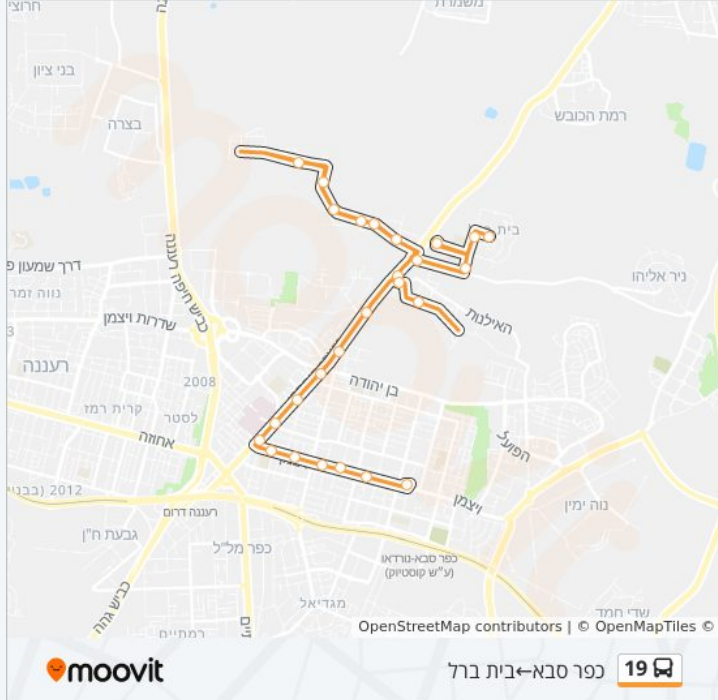

כיוון: בית ברל—כפר סבא

26 תחנות

[צפייה בלוחות הזמנים של הקו](#)

- מכללת בית ברל
- אולם ספורט/בית ברל
- בית ברל/מדרשה לאומנות
- בי"ס עמי אסף
- צומת שדה ורבורג
- הדרים / סמטת הילד
- הדרים / ד. הפרחים
- הדרים/דרך האורנים
- הדרים/דום הדקל
- ההדרים
- צומת בית ברל
- מסעף צופית
- בי"ס בית מיתר/השדרה
- צומת צופית
- צומת גן חיים
- טשרניחובסקי/כנפי נשרים
- טשרניחובסקי/שד' מנחם בגין
- טשרניחובסקי/לילנבלום
- בית חולים מאיר/טשרניחובסקי
- טשרניחובסקי/גולומב
- ויצמן / גלר
- וייצמן/גורדון

צומת גן חיים

מסעף צופית

בי"ס בית מיתר/השדרה

צומת צופית

צומת שדה ורבורג

הדרים / סמטת הילד

הדרים / ד. הפרחים

הדריים/דרך האורנים

הדריים/דום הדקל

ההדריים

צומת בית ברל

צומת בית ברל

בית ברל/מדרשה לאומנות

אולם ספורט/בית ברל

מכללת בית ברל

בדיקת שעות ההגעה בזמן אמת