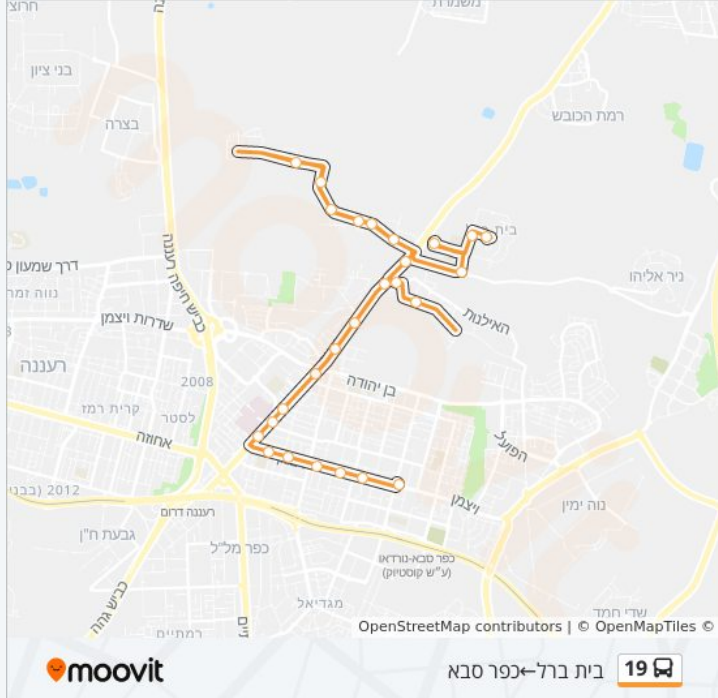

לקו 19 (בית ברל—כפר סבא) יש 2 מסלולים. שעות הפעילות בימי חול הן:
 (1) בית ברל—כפר סבא: 07:30 - 20:20 (2) כפר סבא—בית ברל: 06:45 - 19:40
 אפליקציית Moovit עוזרת למצוא את התחנה הקרובה ביותר של קו 19 וכדי לדעת מתי יגיע קו 19

לוחות זמנים של קו 19
 לוח זמנים של קו בית ברל—כפר סבא

20:20 - 07:30	ראשון
20:20 - 07:30	שני
20:20 - 07:30	שלישי
20:20 - 07:30	רביעי
20:20 - 07:30	חמישי
15:05 - 07:40	שישי
לא פעיל	שבת

מידע על קו 19
 כיוון: בית ברל—כפר סבא
 תחנות: 26
 משך הנסיעה: 37 דק'
 התחנות שבהן עובר הקו:

כיוון: בית ברל—כפר סבא

26 תחנות

[צפייה בלוחות הזמנים של הקו](#)

- מכללת בית ברל
- אולם ספורט/בית ברל
- בית ברל/מדרשה לאומנות
- בי"ס עמי אסף
- צומת שדה ורבורג
- הדרים / סמטת הילד
- הדרים / ד. הפרחים
- הדרים/דרך האורנים
- הדרים/דום הדקל
- ההדרים
- צומת בית ברל
- מסעף צופית
- בי"ס בית מיתר/השדרה
- צומת צופית
- צומת גן חיים
- טשרניחובסקי/כנפי נשרים
- טשרניחובסקי/שד' מנחם בגין
- טשרניחובסקי/לילנבלום
- בית חולים מאיר/טשרניחובסקי
- טשרניחובסקי/גולומב
- ויצמן / גלר
- וייצמן/גורדון