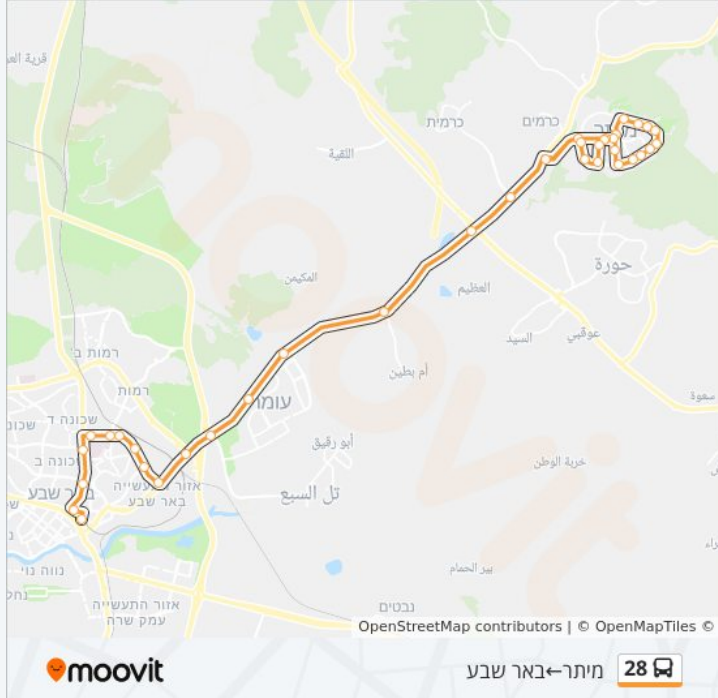

לקו 28 מיתר-באר שבע יש מסלול אחד. שעות הפעילות בימי חול הן:  
(1) מיתר-באר שבע: 05:05 - 22:00

אפליקציית Moovit עוזרת למצוא את התחנה הקרובה ביותר של קו 28 וכדי לדעת מתי יגיע קו 28

**לוחות זמנים של קו 28**  
לוח זמנים של קו מיתר-באר שבע

22:00 - 05:05	ראשון
22:00 - 05:05	שני
22:00 - 05:05	שלישי
22:00 - 05:05	רביעי
22:00 - 05:05	חמישי
14:25 - 05:25	שישי
23:00 - 20:00	שבת

**מידע על קו 28**

כיוון: מיתר-באר שבע  
תחנות: 40  
משך הנסיעה: 54 דק'  
התחנות שבהן עובר הקו:

**כיוון: מיתר-באר שבע**

40 תחנות

[צפייה בלוחות הזמנים של הקו](#)

- תיכון מיתרים
- דרך הראל/בארי
- גאון הירדן/שד. השלום
- גאון הירדן / תמר
- דרך הדרור/תמירון
- דרך הדרור/עפרוני
- דרך הדרור/שדרות היונה
- ד.הבשור/ד.מיתר
- דרך הבשור/צין
- דרך הבשור/מורג
- ד.הבשור/עופרים
- דרך יתיר/זוהר
- דרך יתיר/קדש ברנע
- דרך יתיר/קטורה
- דרך יתיר/צקלג
- דרך הראל/דרך יתיר
- דרך מיתר/שדרות עומרים
- דרך חברון/מועצה מקומית
- שד. חברון/פרג
- שדרות חברון/דרך הראל
- צומת כרמית
- כרמית/קטה

צומת כרמית

מחלף מיתר לב"ש

צומת אום בטין

מחלף עומר

צומת עומר מערב

צומת תל שבע

צומת חטיבת הנגב

דרך אליהו נאוי/שדרות דוד בן גוריון