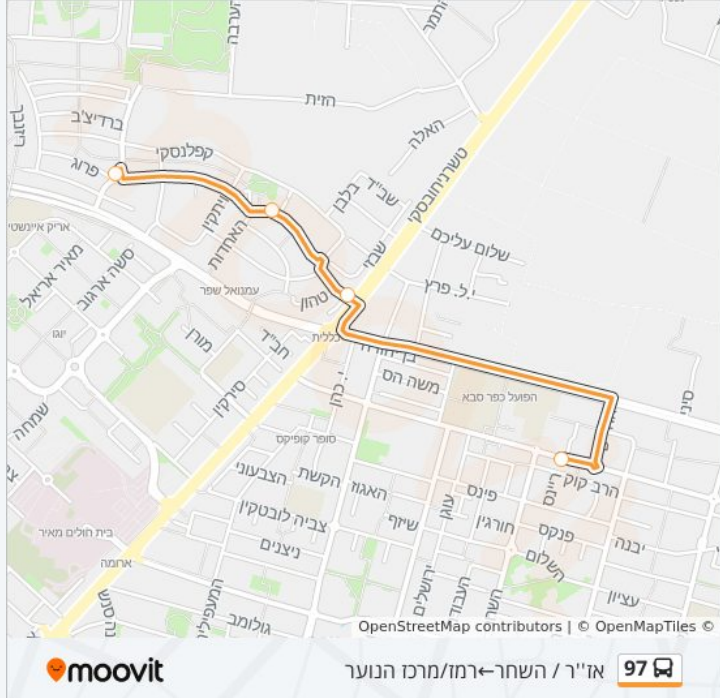

לקו 97 קריית חינוך/אז"ר - רמז/מרכז הנוער יש מסלול אחד. שעות הפעילות בימי חול הן:  
 (1) קריית חינוך/אז"ר - רמז/מרכז הנוער: 13:50 - 14:40  
 אפליקציית Moovit עוזרת למצוא את התחנה הקרובה ביותר של קו 97 וכדי לדעת מתי יגיע קו 97

#### לוחות זמנים של קו 97

לוח זמנים של קו קריית חינוך/אז"ר - רמז/מרכז הנוער

14:40 - 13:50	ראשון
לא פעיל	שני
14:40 - 13:50	שלישי
14:40 - 13:50	רביעי
14:40 - 13:50	חמישי
12:10	שישי
לא פעיל	שבת

#### כיוון: קריית חינוך/אז"ר - רמז/מרכז הנוער

4 תחנות

[צפייה בלוחות הזמנים של הקו](#)

קריית חינוך/אז"ר  
 דוד רמז/טשרניחובסקי  
 מרכז מסחרי/רמז  
 רמז/מרכז הנוער

#### מידע על קו 97

כיוון: קריית חינוך/אז"ר - רמז/מרכז הנוער  
 תחנות: 4  
 משך הנסיעה: 8 דק'  
 התחנות שבהן עובר הקו: