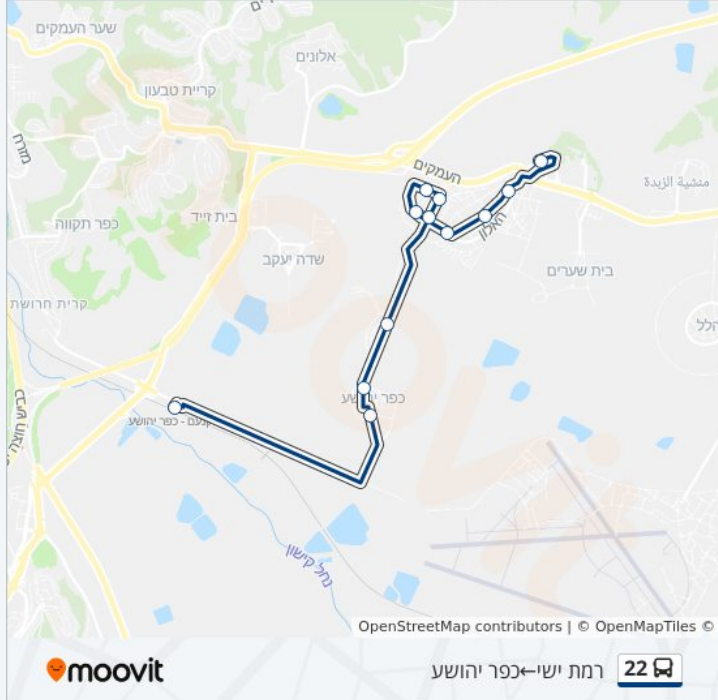

לקו 22 רמת ישי-כפר יהושע יש מסלול אחד. שעות הפעילות בימי חול הן:
(1) רמת ישי-כפר יהושע: 05:30 - 20:25

אפליקציית Moovit עוזרת למצוא את התחנה הקרובה ביותר של קו 22 וכדי לדעת מתי יגיע קו 22

לוחות זמנים של קו 22
לוח זמנים של קו רמת ישי-כפר יהושע

20:25 - 05:30	ראשון
20:25 - 05:30	שני
20:25 - 05:30	שלישי
20:25 - 05:30	רביעי
20:25 - 05:30	חמישי
13:35 - 06:30	שישי
21:35 - 20:45	שבת

מידע על קו 22
כיוון: רמת ישי-כפר יהושע
תחנות: 12
משך הנסיעה: 17 דק'
התחנות שבהן עובר הקו:

כיוון: רמת ישי-כפר יהושע
12 תחנות
[צפייה בלוחות הזמנים של הקו](#)

אזור תעשייה רמת ישי
האורן/הארז
מרכז תרבות/הארז
מעלה שיקמה/הארז
מעלה שיקמה/המרגניות
מעלה הרדוף/הפרגים
השיקמה/מעלה דולב
השיקמה/מעלה שיקמה
שכונת התיישבות בנים
גן איריס
מרכז פיס קהילתי
ת. רכבת כפר יהושע/הורדה