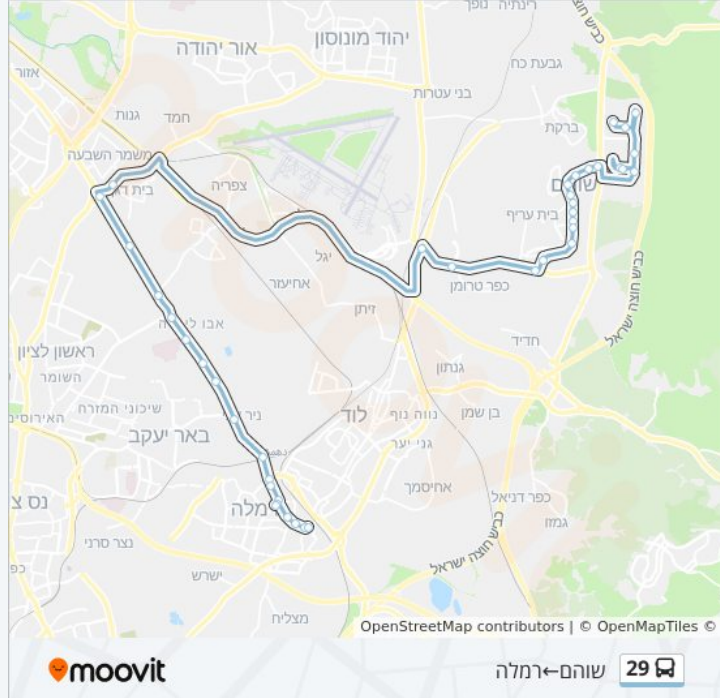

מידע על קו 29
כיוון: רמלה ← שוהם
תחנות: 38
משך הנסיעה: 47 דק'
התחנות שבהן עובר הקו:

כיוון: רמלה ← שוהם

38 תחנות

[צפייה בלוחות הזמנים של הקו](#)

ת. מרכזית רמלה
 שוק עירוני/שדרות הרצל
 שדרות הרצל/הגדוד העברי
 שדרות הרצל/טרומפלדור
 שדרות הרצל/ההגנה
 עירייה/ויצמן
 שדרות הרצל /אהרון בן יוסף
 הרצל/מבצע קדש
 שדרות הרצל/אנגל
 צומת מחנה 104
 צומת ניר צבי
 שוק סיטונאי
 תעשיון צריפין
 המרכז רפואי יצחק שמיר/צריפין
 צומת חב"ד
 טריגוסין/כביש 44
 צומת בית דגן/כביש 412
 כביש 412/שדרות מנחם בגין
 מחסן חברת חשמל/כביש 412
 צומת אל על
 כפר טרומן
 שדרות עמק איילון/מודיעים

צומת שוהם
 רימון/תמר
 רימון/דרך החורש
 דרך החורש/תאנה
 דרך החורש/החרוב
 שוהם/אזה"ת
 מסוף שוהם

לוחות זמנים של קו 29
 לוח זמנים של קו שוהם-רמלה

| | |
|---------------|-------|
| 21:00 - 06:45 | ראשון |
| 21:00 - 06:45 | שני |
| 21:00 - 06:45 | שלישי |
| 21:00 - 06:45 | רביעי |
| 21:00 - 06:45 | חמישי |
| לא פעיל | שישי |
| לא פעיל | שבת |

מידע על קו 29
 כיוון: שוהם-רמלה
 תחנות: 39
 משך הנסיעה: 46 דק'
 התחנות שבהן עובר הקו:

כיוון: שוהם-רמלה

39 תחנות
[צפייה בלוחות הזמנים של הקו](#)

מסוף שוהם
 ברוש
 שוהם/אזה"ת
 דרך החורש/החרוב
 רימון/תמר
 רימון/דרך החורש
 דרך החורש/רימון
 444/שדרות עמק איילון
 שד. עמק איילון/כיכר אגמית
 שד. עמק איילון - כיכר יסעור
 שד. עמק איילון/כיכר שחף
 שדרות עמק איילון/תפן
 שד. עמק איילון/האודם