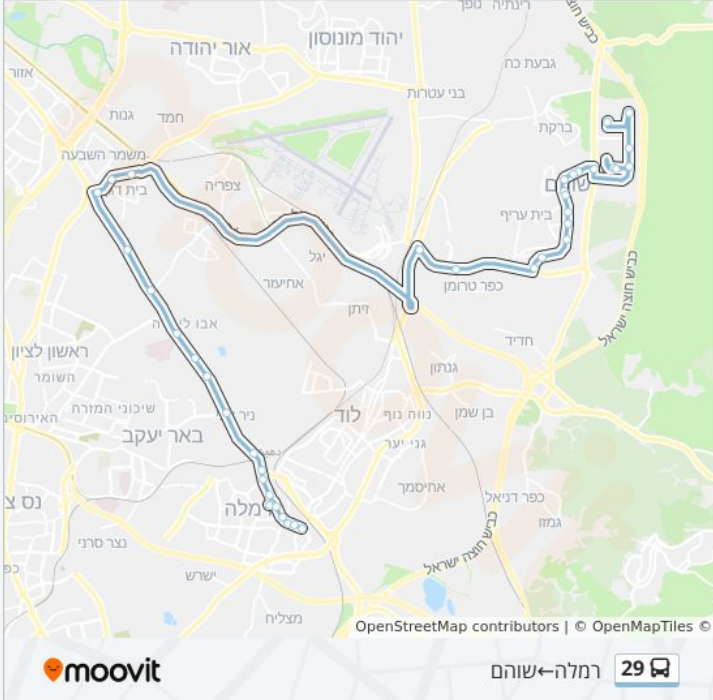

לקו 29 (רמלה ← שוהם) יש 2 מסלולים. שעות הפעילות בימי חול הן:
 (1) רמלה ← שוהם: 07:00 - 21:30 (2) שוהם ← רמלה: 06:45 - 21:00
 אפליקציית Moovit עוזרת למצוא את התחנה הקרובה ביותר של קו 29 וכדי לדעת מתי יגיע קו 29

לוחות זמנים של קו 29

לוח זמנים של קו רמלה ← שוהם

| | |
|---------------|-------|
| 21:30 - 07:00 | ראשון |
| 21:30 - 07:00 | שני |
| 21:30 - 07:00 | שלישי |
| 21:30 - 07:00 | רביעי |
| 21:30 - 07:00 | חמישי |
| לא פעיל | שישי |
| לא פעיל | שבת |

מידע על קו 29
כיוון: רמלה ← שוהם
תחנות: 38
משך הנסיעה: 47 דק'
התחנות שבהן עובר הקו:

כיוון: רמלה ← שוהם

38 תחנות

[צפייה בלוחות הזמנים של הקו](#)

ת. מרכזית רמלה
 שוק עירוני/שדרות הרצל
 שדרות הרצל/הגדוד העברי
 שדרות הרצל/טרומפלדור
 שדרות הרצל/ההגנה
 עירייה/ויצמן
 שדרות הרצל /אהרון בן יוסף
 הרצל/מבצע קדש
 שדרות הרצל/אנגל
 צומת מחנה 104
 צומת ניר צבי
 שוק סיטונאי
 תעשיון צריפין
 המרכז רפואי יצחק שמיר/צריפין
 צומת חב"ד
 טריגוסין/כביש 44
 צומת בית דגן/כביש 412
 כביש 412/שדרות מנחם בגין
 מחסן חברת חשמל/כביש 412
 צומת אל על
 כפר טרומן
 שדרות עמק איילון/מודיעים