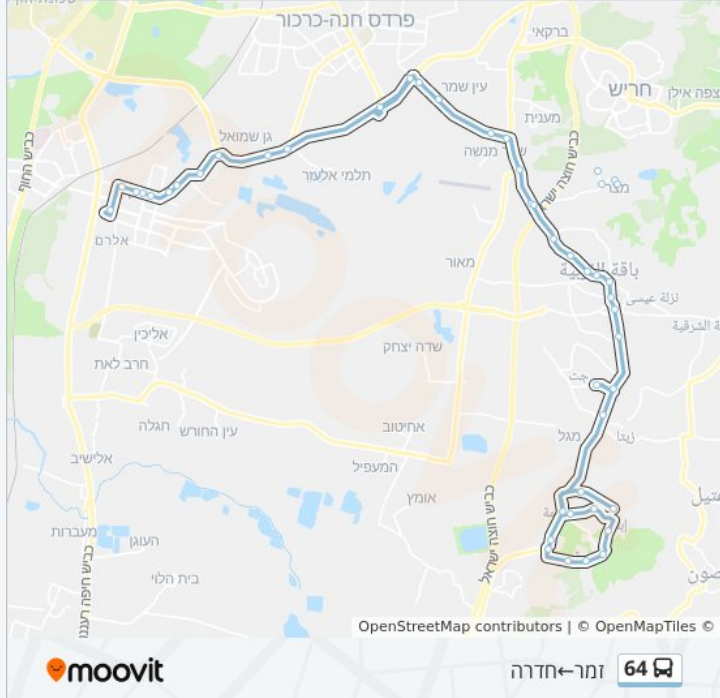

לקו 64 (זמר ← חדרה) יש 2 מסלולים. שעות הפעילות בימי חול הן:  
 (1) זמר ← חדרה: 05:45 - 21:15 (2) חדרה ← זמר: 05:45 - 23:00  
 אפליקציית Moovit עוזרת למצוא את התחנה הקרובה ביותר של קו 64 וכדי לדעת מתי יגיע קו 64

**לוחות זמנים של קו 64**  
 לוח זמנים של קו זמר ← חדרה

21:15 - 05:45	ראשון
21:15 - 05:45	שני
21:15 - 05:45	שלישי
21:15 - 05:45	רביעי
21:15 - 05:45	חמישי
13:00 - 05:45	שישי
22:30 - 20:00	שבת

**מידע על קו 64**  
 כיוון: זמר ← חדרה  
 תחנות: 47  
 משך הנסיעה: 45 דק'  
 התחנות שבהן עובר הקו:

**כיוון: זמר ← חדרה**

47 תחנות

[צפייה בלוחות הזמנים של הקו](#)

- איבטן
- איבטין יציאה צפונית
- זמר
- איבטן
- מגרש ספורט/זמר
- מרג'ה ד
- מרג'ה ג
- מרג'ה א
- צומת זמר
- ביר אל סיכה
- כביש 574/בית ספר ביר א סיכה
- צומת זיתא
- מסוף ג'ת
- צומת ג'ת
- בריכת שחייה/אלקודס
- באקה/כניסה דרומית
- צומת הדואר
- אלקודס/קופת חולים
- אלקודס/אלבוסתאן
- אלקודס/אל ביארק
- אלקודס/אלפתח
- באקה/יציאה צפונית

ת. מרכזית חדרה/רציפים