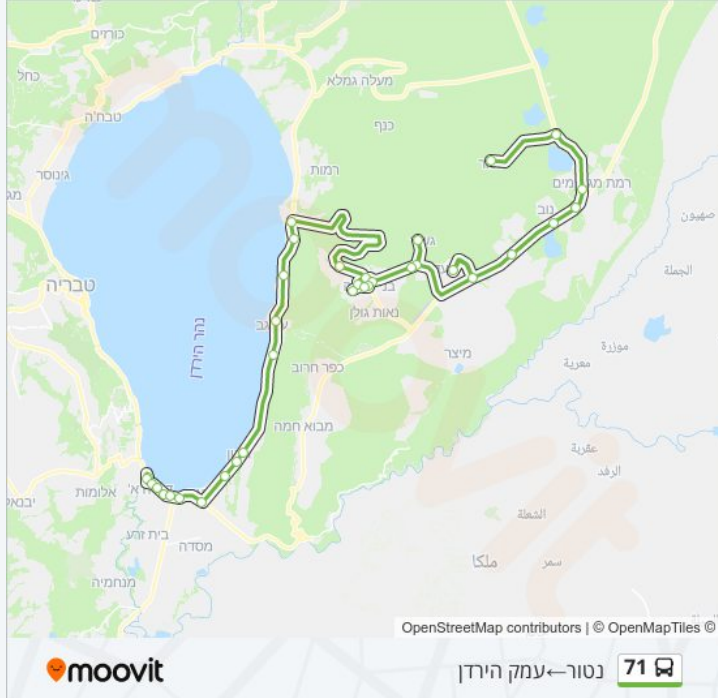

לוחות זמנים של קו 71
 לוח זמנים של קו נטור ← עמק הירדן

07:20	ראשון
07:20	שני
07:20	שלישי
07:20	רביעי
07:20	חמישי
לא פעיל	שישי
לא פעיל	שבת

מידע על קו 71
כיוון: נטור ← עמק הירדן
תחנות: 34
משך הנסיעה: 56 דק'
התחנות שבהן עובר הקו:

כיוון: נטור ← עמק הירדן

34 תחנות

[צפייה בלוחות הזמנים של הקו](#)

- נטור
- מסעף נטור
- צומת רמת מגשימים
- מסעף חספין
- מסעף נוב
- מסעף אבני איתן
- מזכירות
- מסעף אלי עד
- גשור
- מסעף גשור
- אזור תעשייה בני יהודה
- בני יהודה הרחבה
- גבעת יואב 2
- גבעת יואב א'
- בני יהודה/מתנ"ס
- בני יהודה מרכז
- קניון נוף גולן
- מסעף תעשיות גולן
- צומת כורסי
- חוף לבנון
- חוף גופרה
- קיבוץ עין גב

מסעף תל קציר

מסעף האון

מסעף האון

חניון עין גב

צומת עין גב

חוף גופרה

חוף לבנון

צומת כורסי