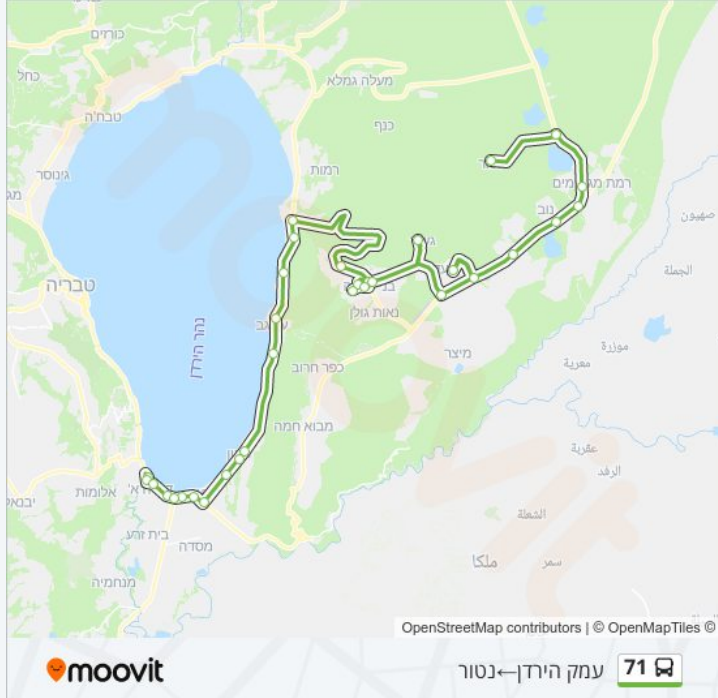

גבעת יואב 2

גבעת יואב א'

מסעף בני יהודה

בית ספר מצפה גולן

בני יהודה הרחבה

אזור תעשייה בני יהודה

גשור

מנחת פיק

מזכירות

מסעף אלי עד

מסעף אבני איתן

מסעף נוב

מסעף חספין

צומת רמת מגשימים

מסעף נטור

נטור

לוחות זמנים ומפה של קו 71 זמינים להורדה גם בנרסת PDF באתר האינטרנט שלנו: moovitapp.com. היעזר באפליקציית Moovit כדי לצפות בזמני ההגעה בזמן אמת של אוטובוסים, לוחות זמנים של הרכבות או הרכבות התחתיות וכדי לקבל הנחיות מסלול, צעד אחר צעד, לכל סוגי התחבורה הציבורית בישראל.

כל הזכויות שמורות - © Moovit 2024