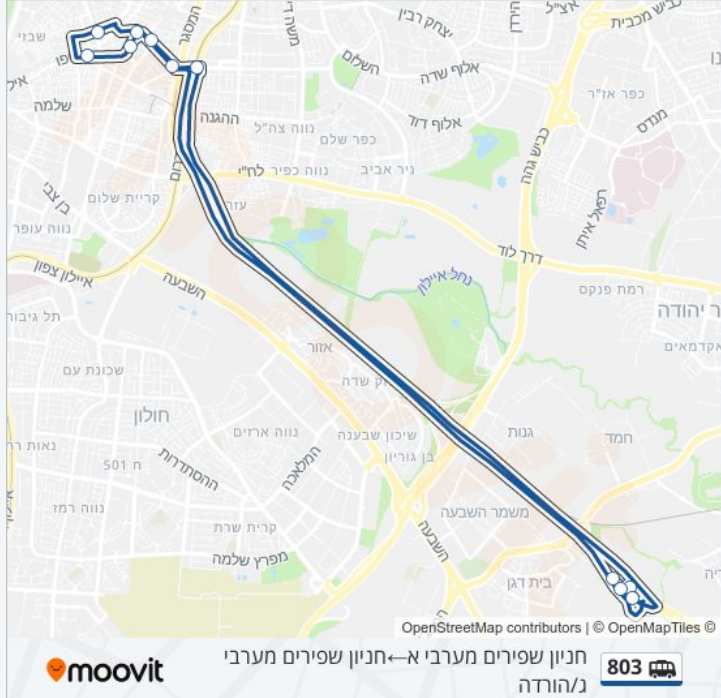

לקו הסעה מאורגנת 803 חניון שפירים מערבי א-חניון שפירים מערבי ג/הורדה יש מסלול אחד. שעות הפעילות בימי חול הן:
 (1) חניון שפירים מערבי א-חניון שפירים מערבי ג/הורדה: 06:00 - 23:00
 אפליקציית Moovit עוזרת למצוא את התחנה הקרובה ביותר של קו הסעה מאורגנת 803 וכדי לדעת מתי יגיע קו הסעה מאורגנת 803

לוחות זמנים של קו הסעה מאורגנת 803

לוח זמנים של קו חניון שפירים מערבי א-חניון שפירים מערבי ג/הורדה

23:00 - 06:00	ראשון
23:00 - 06:00	שני
23:00 - 06:00	שלישי
23:00 - 06:00	רביעי
23:00 - 06:00	חמישי
לא פעיל	שישי
לא פעיל	שבת

מידע על קו הסעה מאורגנת 803

כיוון: חניון שפירים מערבי א-חניון שפירים מערבי ג/הורדה
תחנות: 11
משך הנסיעה: 30 דק'
התחנות שבהן עובר הקו:

כיוון: חניון שפירים מערבי א-חניון שפירים מערבי ג/הורדה

11 תחנות

[צפייה בלוחות הזמנים של הקו](#)

- חניון שפירים מערבי א
- מחלף לה גווארדיה
- הרכבת/סלומון
- חברת החשמל/דרך מנחם בגין
- דרך יפו/נחלת בנימין
- שד' חטשילד/אלנבי
- הרכבת/דרך מנחם בגין
- הרכבת/ראש פינה
- חניון שפירים מערבי א/הורדה
- חניון שפירים מערבי ב/הורדה
- חניון שפירים מערבי ג/הורדה